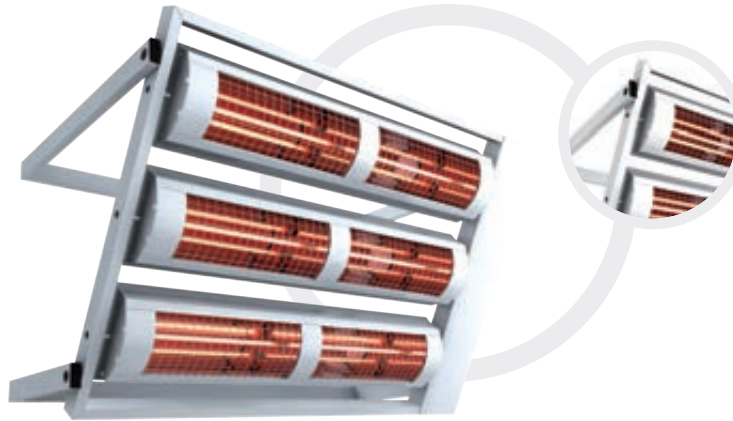

SOLAMAGIC 6000/8000/12000

Großstrahler, die im Objektbereich großzügige Wärmezonen schaffen.

Large area radiator that creates generous comfort zones in facilities.

Einsatzbereiche

Tribünen, Lagerhallen, Industriehallen, Montagehallen, Stadien

Applications

tripods, warehouses, industrial halls, assembly shops, stadiums

Ausführung | version

ohne Schalter, mit Wand- oder Deckenhalterung erhältlich
without switch, available with wall or ceiling bracket

Leistung | capacity

6x 2000 Watt | watts

Montage | installation

Wand oder Decke | wall or ceiling

Stromanschluss | power connection

400 V / IP 24

Anschlussleitung | connection cable

ohne | without

Gewicht | weight

19,5 kg

beheizbare Fläche | heatable area

montageabhängig | depending on installation

Packungsinhalt | package contents

1x SOLAMAGIC 12000 für Wand- oder Deckenmontage

1x Betriebs- / Montageanleitung