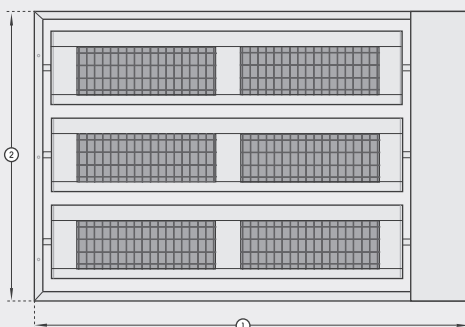

Gewicht | weight

19,5 kg

beheizbare Fläche | heatable area

montageabhängig | depending on installation

Packungsinhalt | package contents

1x SOLAMAGIC 12000 für Wand- oder Deckenmontage

1x Betriebs- / Montageanleitung

1x SOLAMAGIC 12000 for wall or ceiling mounting

1x instruction manual

Wandmontage | wall mounting

Farbe | colour **Art.-Nr. | item-No.**

- titan | titanium 9100114
- weiß | white 9100115

Deckenmontage | ceiling mounting

- titan | titanium 9100133
- weiß | white 9100134

Abmessungen | dimensions

| | |
|--------------------------------|---------|
| 1. Gesamtlänge total length | 1024 mm |
| 2. Höhe height | 681 mm |
| 3. Tiefe depth | 580 mm |
| 4. Kippbereich tilting range | +/- 30° |
| 5. Neigung inclination | 30° |