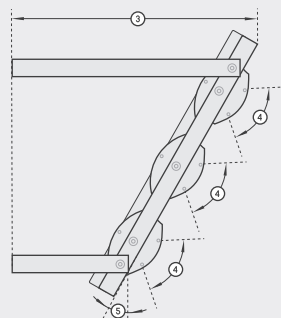

1x SOLAMAGIC 12000 for wall or ceiling mounting

1x instruction manual

Wandmontage | wall mounting

Farbe | colour **Art.-Nr. | item-No.**

- titan | titanium 9100114
- weiß | white 9100115

Deckenmontage | ceiling mounting

- titan | titanium 9100133
- weiß | white 9100134

Abmessungen | dimensions

| | |
|--------------------------------|---------|
| 1. Gesamtlänge total length | 1024 mm |
| 2. Höhe height | 681 mm |
| 3. Tiefe depth | 580 mm |
| 4. Kippbereich tilting range | +/- 30° |
| 5. Neigung inclination | 30° |