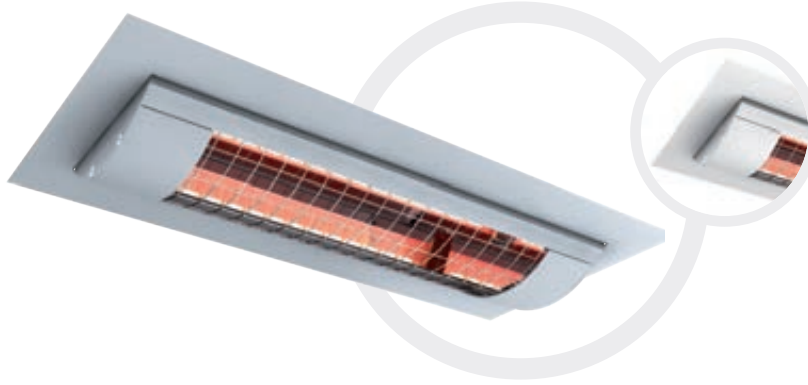

500/1000/1400/2000 Deckeneinbau

SOLAMAGIC 500/1000/1400/2000 in-ceiling mounting

Das einzigartige Deckeneinbausystem für den Indoor- und Outdoor-Bereich integriert sich dezent in die unterschiedlichsten Deckentypen.

Einsatzbereiche

Wohnräume, Hotels, Balkone, überdachte Bereiche, Sanitär-/Wellnessbereiche

The unique ceiling mounting system for indoor and outdoor applications integrates unobtrusively with a variety of ceiling types.

Applications

living rooms, hotels, balconies, covered areas, sanitary/wellness areas

Ausführung | version

mit Deckeneinbaurahmen, optional mit 2000 Watt Strahler erhältlich, ohne Schalter
with frame for in-ceiling mounting, optional available with 2000 watts heater, without switch

Leistung | capacity

1x 1400 oder 1x 2000 Watt | watts

Montage | installation

Deckeneinbau | in-ceiling mounting

Stromanschluss | power connection

230 V / IP 24

Anschlussleitung | connection cable

1800 mm mit Schuko-Stecker | with Schuko plug