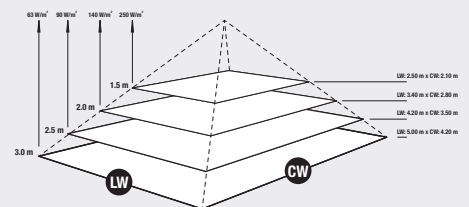

Wärmeleistung | thermal output

1400 Watt | 1400 watts