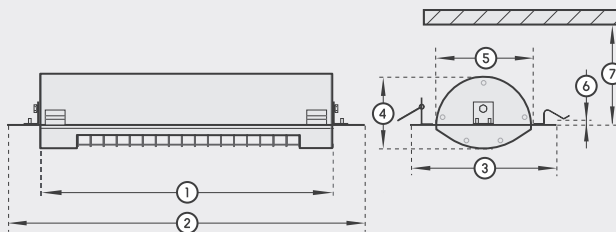

9100299

9100300

Abmessungen | dimensions

1. Länge length	444 mm
2. Gesamtlänge total length	690 mm
3. Gesamtbreite total width	325 mm
4. Gesamthöhe total height	110 mm
5. Breite width	144 mm

6. Deckenstärke ceiling thickness	max. 16 mm
7. Einbautiefe installation depth	1400 Watt watts: min. 350 mm 2000 Watt watts: min. 450 mm
8. Ausschnitt-Länge cutout length	650 mm
9. Ausschnitt-Breite cutout width	300 mm