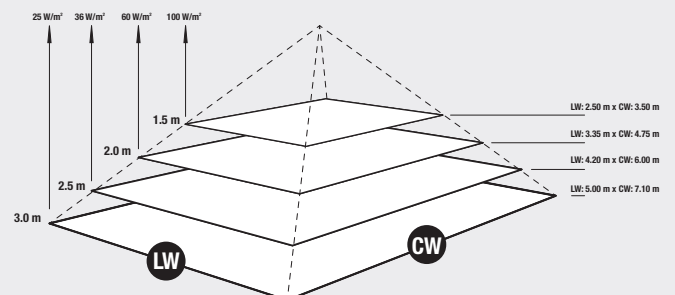

Wärmeleistung | thermal output

Zubehör | accessories

Tragrohrhalterung | supporting tube attachment