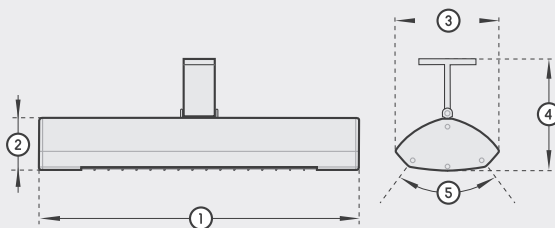

Leistung | capacity

1x 1400 Watt | watts

Montage | installation

Wand, Decke | wall, ceiling

Stromanschluss | power connection

230 V / IP 24

Anschlussleitung | connection cable

1800 mm mit Schuko Stecker | with Schuko plug

Gewicht | weight

1,8 kg

beheizbare Fläche | heatable area

bis 12 m² | up to 12 m²

Packungsinhalt | package contents

1x SOLAMAGIC 1400 Kompakt mit Wand-/Deckenhalterung
1x Betriebs-/ Montageanleitung
1x SOLAMAGIC 1400 compact with wall and ceiling bracket
1x instruction manual

ohne Schalter | without switch

Farbe | colour Art.-Nr. | item-No.

- titan | titanium 9100079
- weiß | white 9100078
- nano-anthrazit | nano-anthracite 9100479

Abmessungen | dimensions

1. Gesamtlänge total length	448 mm
2. Höhe height	73 mm
3. Breite width	145 mm
4. Gesamthöhe total height	160 mm
5. Kippbereich tilting range	+/- 30°