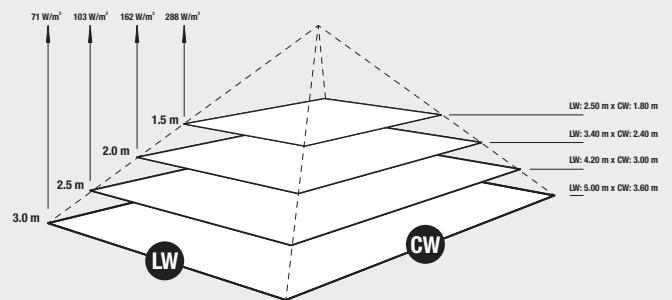

Wärmeleistung | thermal output

Zubehör | accessories

Kletthalterung | velcro tape attachment

Sprosshalterung (groß) | bar attachment (big)

Sprosshalterung (klein) | bar attachment (small)

Befestigungsprofil für Markisen | mounting profile for awnings

Stativ | tripod