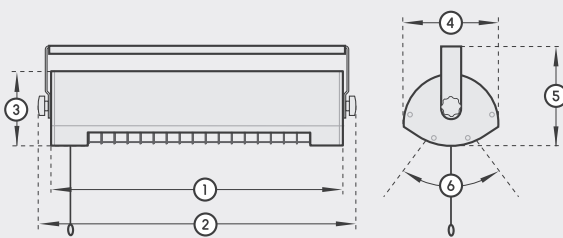

Leistung | capacity

1x 1400 Watt | watts

Montage | installation

Wand, Decke, Stativ | wall, ceiling, tripod

Stromanschluss | power connection

230 V / IP 24

Anschlussleitung | connection cable

1800 mm mit Schuko-Stecker | with Schuko plug

Gewicht | weight

2,54 kg

beheizbare Fläche | heatable area

bis 12 m² | up to 12 m²

Packungsinhalt | package contents

- 1x SOLAMAGIC 1400 Low Glare mit Befestigungsbügel
- 1x Betriebs-/ Montageanleitung
- 1x SOLAMAGIC 1400 Low Glare with mounting bracket
- 1x instruction manual

ohne Schalter | without switch

Farbe | colour Art.-Nr. | item-No.

- titan | titanium 9100065
- weiß | white 9100005
- nano-anthrazit | nano-anthracite 9100066

Abmessungen | dimensions

1. Länge length	444 mm
2. Gesamtlänge total length	483 mm
3. Höhe height	110 mm
4. Breite width	144 mm
5. Gesamthöhe total height	152 mm
6. Kippbereich tilting range	+/- 30°