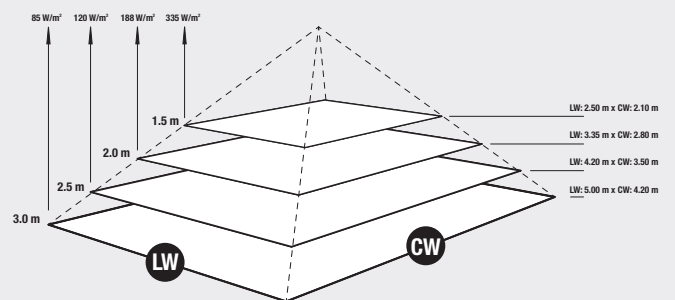

230 V / IP 24

Anschlussleitung | connection cable

1800 mm mit Schuko stecker | with Schuko plug

Gewicht | weight

2,86 kg

beheizbare Fläche | heatable area

bis 16 m² | up to 16 m²

Packungsinhalt | package contents

Abmessungen | dimensions

1. Länge length	444 mm
2. Gesamtlänge total length	483 mm
3. Höhe height	110 mm
4. Breite width	176 mm
5. Gesamthöhe total height	230 mm
6. Kippbereich tilting range	+/- 30°

Wärmeleistung | thermal output