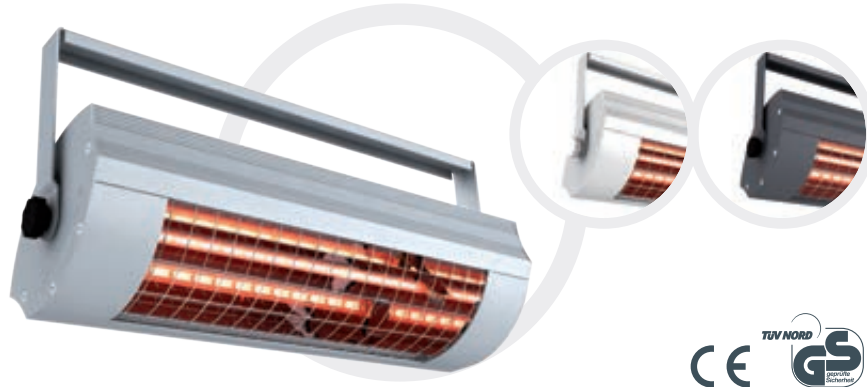

SOLAMAGIC 2000

Leistungsstarkes Allround-Talent für den privaten und gewerblichen Einsatz. Besonders mobil wird der Solamagic 2000 durch das flexibel verwendbare Stativ.

Einsatzbereiche

Gastronomie, Garten, große Terrassen und Balkone

Powerful all-round talent for private and above all commercial use. The versatile tripod makes the Solamagic 2000 highly mobile.

Applications

catering, garden, large patios and balconies

Ausführung | version

mit Befestigungsbügel,
ohne Schalter
with mounting bracket,
without switch

Leistung | capacity

1x 2000 Watt | watts

Montage | installation

Wand, Decke, Stativ | wall, ceiling, tripod

Stromanschluss | power connection

230 V / IP 24

Anschlussleitung | connection cable

1800 mm mit Schuko stecker | with Schuko plug

Gewicht | weight

2,86 kg

beheizbare Fläche | heatable area

bis 16 m² | up to 16 m²

Packungsinhalt | package contents