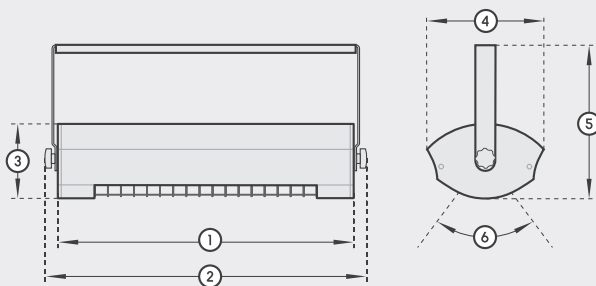

230 V / IP 24

Anschlussleitung | connection cable

1800 mm mit Schuko stecker | with Schuko plug

Gewicht | weight

2,86 kg

beheizbare Fläche | heatable area

bis 16 m² | up to 16 m²

Packungsinhalt | package contents

1x SOLAMAGIC 2000 mit Befestigungsbügel

1x Betriebs- / Montageanleitung

1x SOLAMAGIC 2000 with mounting bracket

1x instruction manual

ohne Schalter | without switch

Farbe | colour Art.-Nr. | item-No.

- titan | titanium 9100101
- weiß | white 9100100
- nano-anthrazit | nano-anthracite 9100424

Abmessungen | dimensions

1. Länge length	444 mm
2. Gesamtlänge total length	483 mm
3. Höhe height	110 mm
4. Breite width	176 mm
5. Gesamthöhe total height	230 mm
6. Kippbereich tilting range	+/- 30°

Wärmeleistung | thermal output