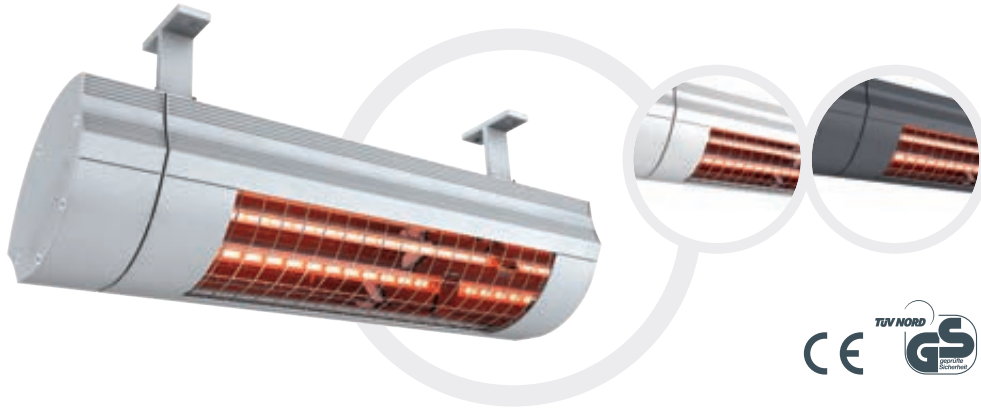

Ausführung | version

mit Wand-/ Deckenhalterung und Funkdimmer, ohne Schalter.
with wall and ceiling bracket and radio controlled heat dimmer, without switch.

Leistung | capacity

1x 2000 Watt | watts

Montage | installation

Wand, Decke | wall, ceiling

Stromanschluss | power connection

230 V / IP 24

Anschlussleitung | connection cable

1800 mm mit Schuko stecker | with Schuko plug

Gewicht | weight

3,32 kg

Packungsinhalt | package contents

1x SOLAMAGIC 2000 RC mit Wand-/ Deckenhalterung
1x Betriebs-/ Montageanleitung
1x SOLAMAGIC 2000 RC with wall and ceiling bracket
1x instruction manual

ARC Steuerung mit Solamagic Dimmer inkl. Handsender | control with Solamagic dimmer incl. handheld transmitter

Farbe | colour Art.-Nr. | item-No.

- ☐ titan | titanium 9100599
- ☐ weiß | white 9100598
- ☐ nano-anthrazit | nano-anthracite 9100600

BT Steuerung mit Bluetooth 4.1 | control with Bluetooth 4.1

Farbe | colour Art.-Nr. | item-No.

- ☐ titan | titanium 9100796
- ☐ weiß | white 9100795
- ☐ nano-anthrazit | nano-anthracite 9100797

SRC Steuerung mit Somfy RTS Dimmer | control with Somfy RTS dimmer

Farbe | colour Art.-Nr. | item-No.

- ☐ titan | titanium 9100387
- ☐ weiß | white 9100386
- ☐ nano-anthrazit | nano-anthracite 9100388