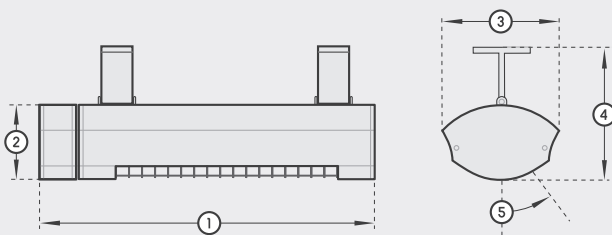

Abmessungen | dimensions

1. Gesamtlänge total length	516 mm
2. Höhe height	110 mm
3. Breite width	176 mm
4. Gesamthöhe total height	230 mm
5. Kippbereich tilting range	30°
einseitig unidirectional	

Wärmeleistung | thermal output