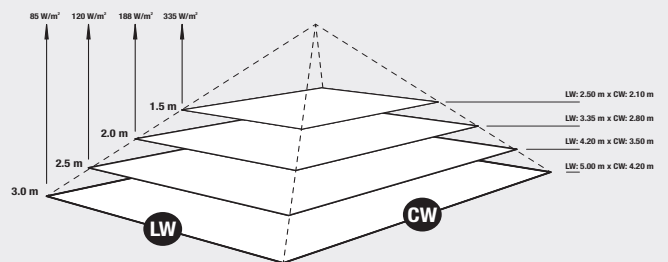

Abmessungen | dimensions

1. Gesamtlänge total length	516 mm
2. Höhe height	110 mm
3. Breite width	176 mm
4. Gesamthöhe total height	230 mm
5. Kippbereich tilting range	30°
einseitig unidirectional	

Wärmeleistung | thermal output