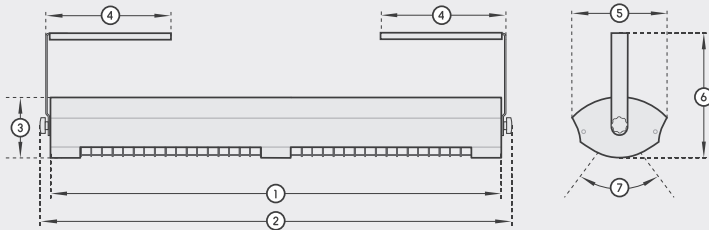

Abmessungen | dimensions

1. Länge length	829 mm
2. Gesamtlänge total length	866 mm
3. Höhe height	110 mm
4. Bügellänge bracket length	225 mm
5. Breite width	176 mm

6. Gesamthöhe total height	230 mm
mit Deckenabhängung with ceiling suspension	500 mm
(andere Längen auf Anfrage other lengths on request)	
7. Kippbereich tilting range	+/- 30°