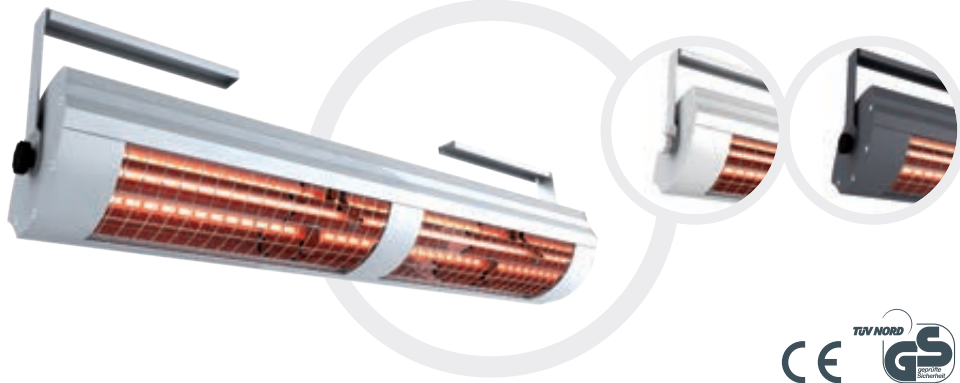

SOLAMAGIC 2800/4000

Professioneller Strahler, überall dort einsetzbar, wo große Wärmebereiche geschaffen werden sollen.

Einsatzbereiche

Stallgassen, Veranstaltungen, Lagerhallen

Professional radiator; can be used wherever larger comfort zones are required.

Applications

stable aisles, events, ware houses

Ausführung | version

ohne Schalter, mit Deckenabhängung oder Befestigungsbügel erhältlich
without switch, available with ceiling suspension or mounting bracket

Leistung | capacity

2x 1400 oder 2x 2000 Watt
2x 1400 or 2x 2000 watts

Montage | installation

Wand oder Decke | wall or ceiling

Stromanschluss | power connection

2800 Watt | watts: 230 V / IP 24
4000 Watt | watts: 400 V / IP 24

Anschlussleitung | connection cable

2x 1400: 1800 mm mit Schuko-Stecker | with Schuko plug
2x 2000: ohne | without
2x 1400 Deckenabhängung: installationsabhängig
2x 1400 ceiling suspension: depending on installation