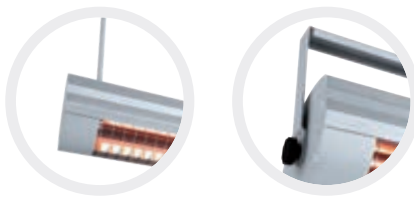

SOLAMAGIC 2800/4000

Professioneller Strahler, überall dort einsetzbar, wo große Wärmebereiche geschaffen werden sollen.

Einsatzbereiche

Stallgassen, Veranstaltungen, Lagerhallen

Professional radiator; can be used wherever larger comfort zones are required.

Applications

stable aisles, events, ware houses

Ausführung | version

ohne Schalter, mit Deckenabhängung oder Befestigungsbügel erhältlich
without switch, available with ceiling suspension or mounting bracket

Anschlussleitung | connection cable

2x 1400: 1800 mm mit Schuko-Stecker | with Schuko plug
2x 2000: ohne | without
2x 1400 Deckenabhängung: installationsabhängig
2x 1400 ceiling suspension: depending on installation