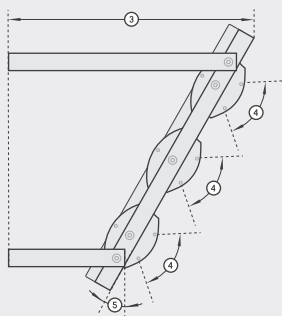

1x SOLAMAGIC 6000 for wall or ceiling mounting

1x instruction manual

Wandmontage | wall mounting

Farbe | colour Art.-Nr. | item-No.

- titan | titanium 9100106
- weiß | white 9100110

Deckenmontage | ceiling mounting

- titan | titanium 9100130
- weiß | white 9100129

Abmessungen | dimensions

1. Gesamtlänge total length	644 mm
2. Höhe height	685 mm
3. Tiefe depth	580 mm
4. Kippbereich tilting range	+/- 30°
5. Neigung inclination	30°