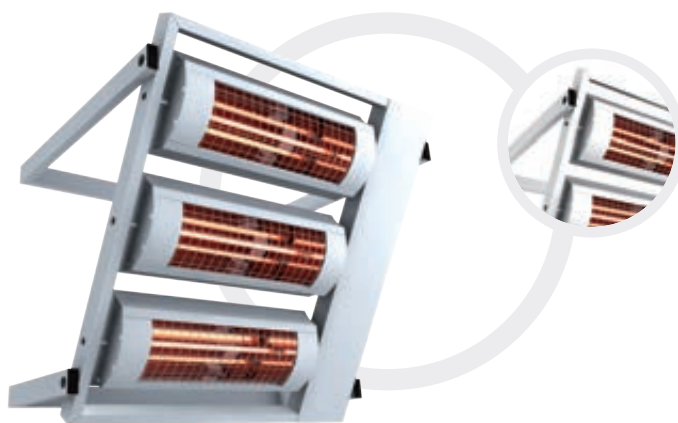

SOLAMAGIC 6000/8000/12000

Großstrahler, die im Objektbereich großzügige Wärmezonen schaffen.

Large area radiator that creates generous comfort zones in facilities.

Einsatzbereiche

Tribünen, Lagerhallen, Industriehallen, Montagehallen, Stadien

Applications

tripods, warehouses, industrial halls, assembly shops, stadiums

Ausführung | version

ohne Schalter, mit Wand- oder Deckenhalterung erhältlich
without switch, available with wall or ceiling bracket

Leistung | capacity

3x 2000 Watt | watts

Montage | installation

Wand oder Decke | wall or ceiling

Stromanschluss | power connection

400 V / IP 24

Anschlussleitung | connection cable

ohne | without

- titan | titanium 9100130
- weiß | white 9100129

Abmessungen | dimensions

1. Gesamtlänge total length	644 mm
2. Höhe height	685 mm
3. Tiefe depth	580 mm
4. Kippbereich tilting range	+/- 30°
5. Neigung inclination	30°