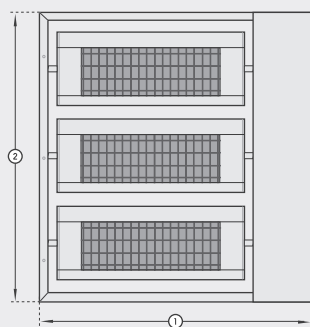

Gewicht | weight

15 kg

beheizbare Fläche | heatable area

montageabhängig | depending on installation

Packungsinhalt | package contents

1x SOLAMAGIC 6000 für Wand- oder Deckenmontage

1x Betriebs- / Montageanleitung

1x SOLAMAGIC 6000 for wall or ceiling mounting

1x instruction manual

Wandmontage | wall mounting

Farbe | colour Art.-Nr. | item-No.

- titan | titanium 9100106
- weiß | white 9100110

Deckenmontage | ceiling mounting

- titan | titanium 9100130
- weiß | white 9100129

Abmessungen | dimensions

1. Gesamtlänge total length	644 mm
2. Höhe height	685 mm
3. Tiefe depth	580 mm
4. Kippbereich tilting range	+/- 30°
5. Neigung inclination	30°