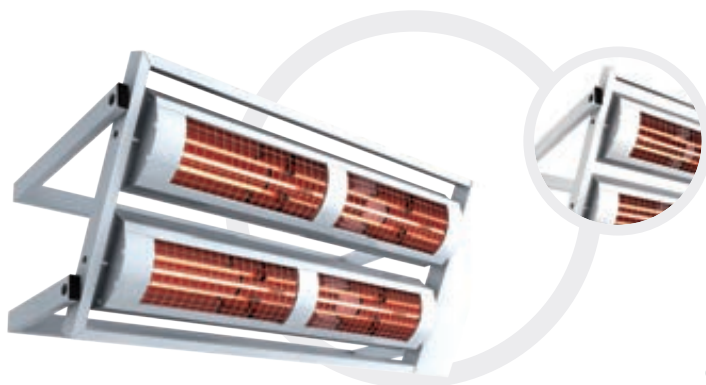

SOLAMAGIC 8000