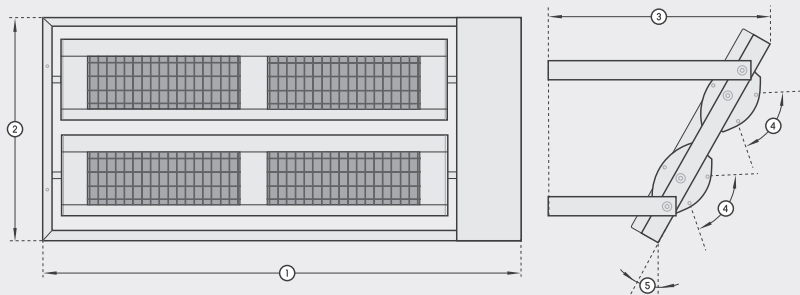

## beheizbare Fläche | heatable area

montageabhängig | depending on installation

## Packungsinhalt | package contents

1x SOLAMAGIC 8000 für Wand- oder Deckenmontage

1x Betriebs-/ Montageanleitung

1x SOLAMAGIC 8000 for wall or ceiling mounting

1x instruction manual

## Abmessungen | dimensions

1. Gesamtlänge   total length	1024 mm
2. Höhe   height	480 mm
3. Tiefe   depth	485 mm
4. Kippbereich   tilting range	+/- 30°
5. Neigung   inclination	30°