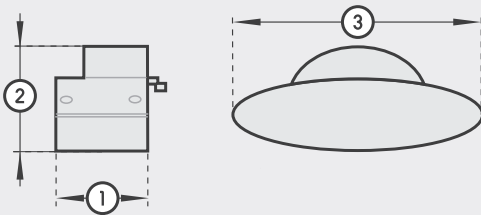

Farbe | colour Art.-Nr. | item-No.

<input type="radio"/>	titan   titanium	9300154
<input type="radio"/>	weiß   white	9300153
<input type="radio"/>	nano-anthrazit   nano-anthracite	9300155

0-10 V Steuerung über 0-10 V Schnittstelle | control via 0-10 V device

## Abmessungen | dimensions

1. Länge   length	115 mm
2. Höhe   height	92 mm
3. Breite   width	200 mm