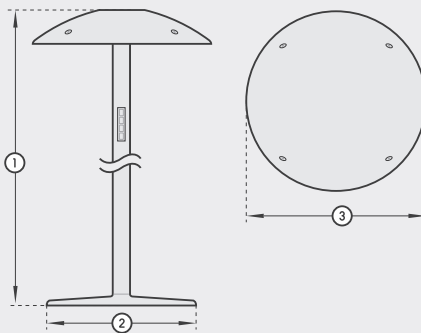

● nano-anthrazit | nano-anthracite 9100243

4x 2000 Watt | watts

● nano-anthrazit | nano-anthracite 9100244

Abmessungen | dimensions

1. Höhe | height 2500 mm

2. Standfuß | foot Ø 680 mm

3. Gesamtdurchmesser | total diameter Ø 800 mm

Zubehör | accessories

Werbeträger | advertising medium

Maße | dimensions

210 x 297 mm

Art.-Nr. | item-No.

9100370

Tischplatte | table top

Durchmesser | diameter