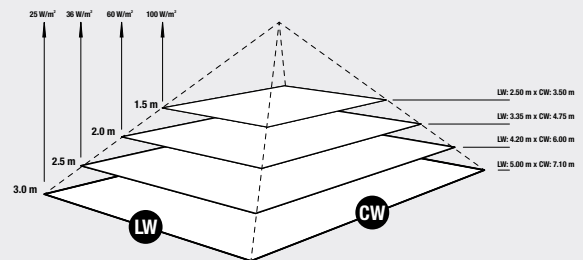

Wärmeleistung | thermal output

Zubehör | accessories

Kombihalterung | combi bracket
2x erforderlich | 2x necessary

Tragrohrhalterung | supporting tube attachment
2x erforderlich | 2x necessary