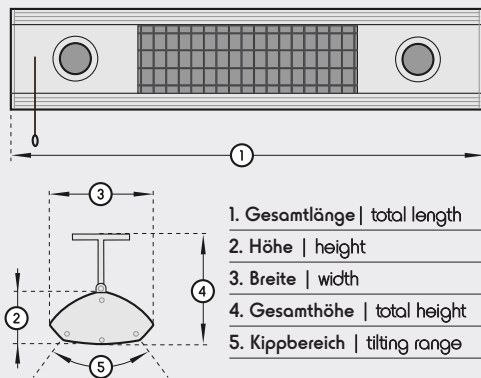

Abmessungen | dimensions