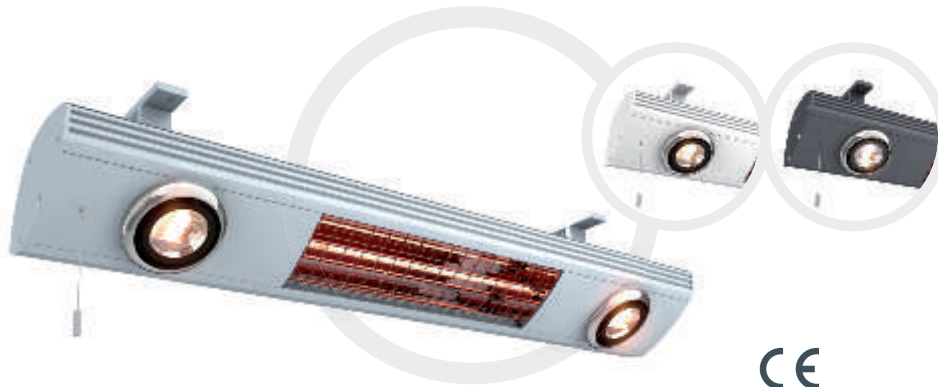

## SOLAMAGIC All in one

Das Multifunktionaltalent für den privaten Gebrauch. Licht und Wärme sind hier optimal kombiniert und schaffen Atmosphäre in allen Einsatzbereichen.

### Applications

balcony, patio

**Ausführung | version**

mit Wand-/Deckenhalterung und Sigma 25 Watt Einbaustrahler (360° drehbar, 60° schwenkbar, chromfarben)  
with wall or ceiling bracket and Sigma 25 watts recessed spot (360° rotatable, 60° pivotable, chrome)

Wand, Decke, Markise | wall, ceiling, awning

**Stromanschluss | power connection**

230 V / IP 24

**Anschlussleitung | connection cable**

1800 mm mit Schuko Stecker | with Schuko plug

**Gewicht | weight**

3,8 kg

1x 1400 Watt/ 818 mm/ 2x 25 Watt Einbaustrahler und Zugschalter 4-stufig

1x 1400 watts/ 818 mm/ 2x 25 watts recessed spots and pull switch 4-stepped

Farbe   colour	Art.-Nr.   item-No.
● titan   titanium	9100361
○ weiß   white	9100362
● nano-anthrazit   nano-anthracite	9100393