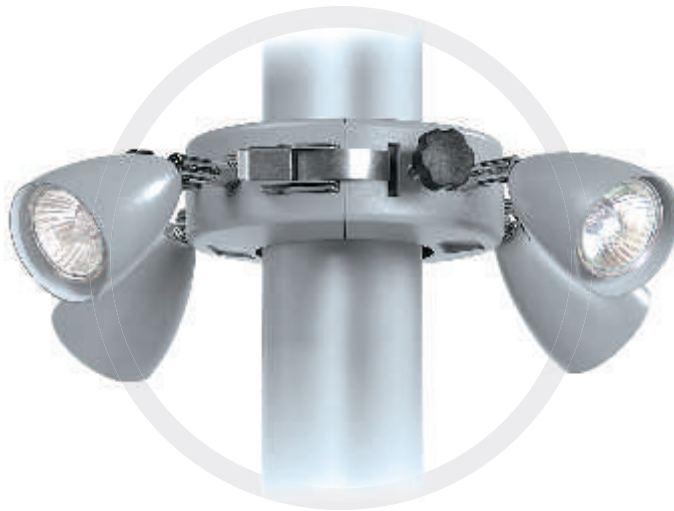

Licht am Mast

SOLAMAGIC light attached to the mast

Beleuchtungsset zum Nachrüsten von Schirmen, wahlweise mit Halogenlampen (230V) oder LED (12V).

Einsatzbereiche

Gastronomie, Veranstaltungen, private Objekte

Lighting set for retrofitting of parasols, available with halogen spots (230V) or LED (12V).

Applications

catering, events, private applications

Ausführung | version

mit Masthalter, ohne Leuchtmittel (bitte separat bestellen s. Zubehör)

with mast bracket, without bulbs (please order separately, see accessories)

Leistung | capacity

230 V: 4x 50 Watt | watts

12 V: 4x 6 Watt | watts

Montage | installation

Mast | mast

Gewicht | weight

3 kg

Packungsinhalt | package contents

1x Licht am Mast mit 4x Lichtspot

1x Betriebs-/ Montageanleitung

1x light attached to the mast with 4x spotlights

1x instruction manual

230V 4x 50W

Farbe colour	Art.-Nr. item-No.
● titan titanium	9105008
○ weiß white	9105027