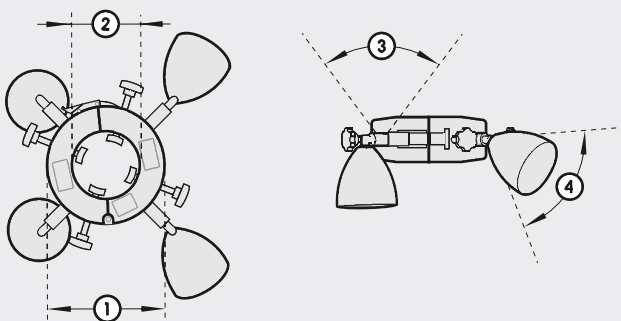

Stromanschluss | power connection

mit Hirschmannkupplung zur sicheren Montage 230 V / IP 24

with Hirschmann coupling for a safe installation 230 V / IP 24

Anschlussleitung | connection cable

Anschlussleitung muss separat bestellt werden (siehe unten)
connection cable must be ordered separately (see below)

Packungsinhalt | package contents

1x Licht am Mast mit 4x Lichtspot

1x Betriebs-/ Montageanleitung

1x light attached to the mast with 4x spotlights

1x instruction manual

230V 4x 50W

Farbe colour	Art.-Nr. item-No.
● titan titanium	9105008
○ weiß white	9105027

12V 4x 6W

Farbe colour	Art.-Nr. item-No.
● titan titanium	9105506
○ weiß white	9105507

Abmessungen | dimensions

1. Masthalter mast bracket	Ø 160 mm
2. Mastaufnahme mast carrier	Ø 45 - 89 mm
3. Drehbereich rotating range	330°
4. Kippbereich tilting range	90°

Zubehör | accessories

Anschlussleitung für Hirschmann-Kupplung
connection cable for Hirschmann coupling

Länge length	Art.-Nr. item-No.
2,5m (3-adrig 3-pin plug)	9100064
5m (3-adrig 3-pin plug)	9100043
10m (3-adrig 3-pin plug)	9100044