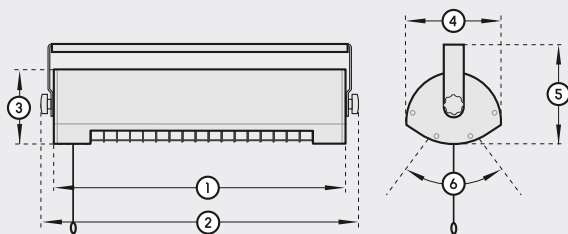

**Montage | installation**

Wand, Decke, Stativ | wall, ceiling, tripod

**Stromanschluss | power connection**

230 V / IP 24

**Anschlussleitung | connection cable**

1800 mm mit Schuko stecker | with Schuko plug

**Gewicht | weight**

2,54 kg

**beheizbare Fläche | heatable area**

bis 12 m<sup>2</sup> | up to 12 m<sup>2</sup>

**Packungsinhalt | package contents**

- 1x SOLAMAGIC 1400 Low Glare mit Befestigungsbügel
- 1x Betriebs-/ Montageanleitung
- 1x SOLAMAGIC 1400 Low Glare with mounting bracket
- 1x instruction manual

**ohne Schalter | without switch**

**Farbe | colour**

**Art.-Nr. | item-No.**

- titan | titanium 9100065
- weiß | white 9100005
- nano-anthrazit | nano-anthracite 9100066

**Abmessungen | dimensions**

1. Länge   length	444 mm
2. Gesamtlänge   total length	483 mm
3. Höhe   height	110 mm
4. Breite   width	144 mm
5. Gesamthöhe   total height	152 mm
6. Kippbereich   tilting range	+/- 30°