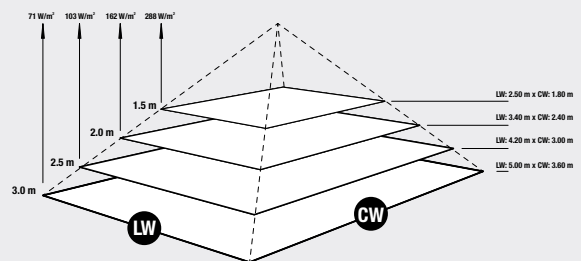

Wärmeleistung | thermal output

Zubehör | accessories

Kletthalterung | velcro tape attachment

Sprossenhalterung (groß) | bar attachment (big)

Sprossenhalterung (klein) | bar attachment (small)

Befestigungsprofil für Markisen | mounting profile for awnings

Stativ | tripod