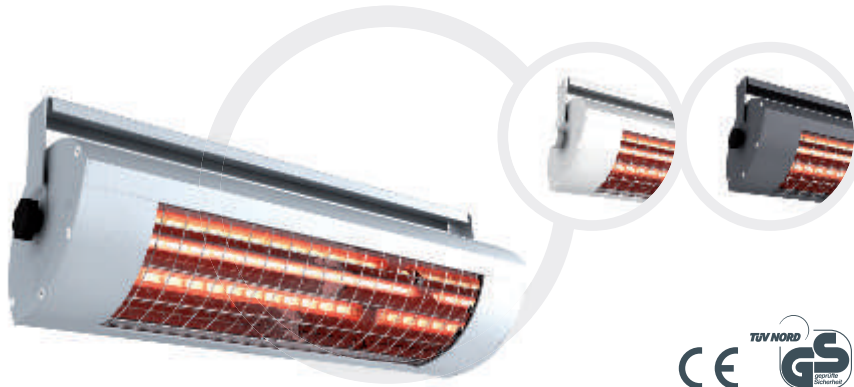

## SOLAMAGIC 1400 Low Glare

Dieser Strahler ist der perfekte Freizeitbegleiter. Der leistungsoptimierte Strahler kombiniert hohe Effizienz mit großer Vielseitigkeit. Durch den optionalen Stativ-Einsatz ist er jederzeit flexibel und mobil einsetzbar.

### Einsatzbereiche

Garten, Terrasse, Balkon, Schirme, Markisen

This radiator is the perfect companion for leisure time. The power-optimised radiator combines best of class efficiency with amazing versatility. The option of using a tripod means you can use it at any time in a flexible way, and in mobile applications.

### Applications

garden, patio, balcony, parasols, awnings

**Ausführung | version**

mit Befestigungsbügel, ohne Schalter  
with mounting bracket, without switch

**Leistung | capacity**

1x 1400 Watt | watts

**Gewicht | weight**

2,54 kg

**beheizbare Fläche | heatable area**

bis 12 m<sup>2</sup> | up to 12 m<sup>2</sup>

**Packungsinhalt | package contents**

- 1x SOLAMAGIC 1400 Low Glare mit Befestigungsbügel
- 1x Betriebs-/ Montageanleitung
- 1x SOLAMAGIC 1400 Low Glare with mounting bracket
- 1x instruction manual