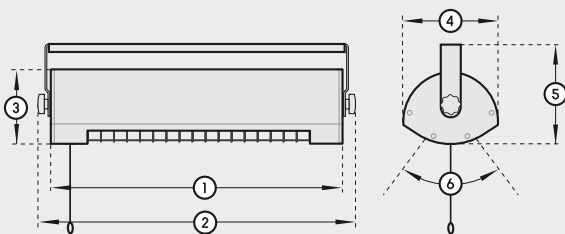

ohne Schalter | without switch

Farbe colour	Art.-Nr. item-No.
titan titanium	9100002
weiß white	9100000
nano-anthrazit nano-anthracite	9100459

mit Kippschalter | with toggle switch

Farbe colour	Art.-Nr. item-No.
titan titanium	9100003
weiß white	9100001
nano-anthrazit nano-anthracite	9100460

mit Zugschalter | with pull switch

Farbe colour	Art.-Nr. item-No.
titan titanium	9100015
weiß white	9100014
nano-anthrazit nano-anthracite	9100461

Abmessungen | dimensions

1. Länge length	444 mm
2. Gesamtlänge total length	483 mm
3. Höhe height	110 mm
4. Breite width	144 mm
5. Gesamthöhe total height	152 mm
6. Kippbereich tilting range	+/- 30°