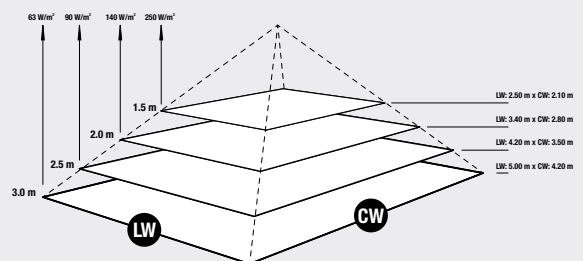

Wärmeleistung | thermal output

Zubehör | accessories

Kletthalterung | velcro tape attachment

Sprossenhalterung (groß) | bar attachment (big)

Sprossenhalterung (klein) | bar attachment (small)

Befestigungsprofil für Markisen | mounting profile for awnings

Stativ | tripod