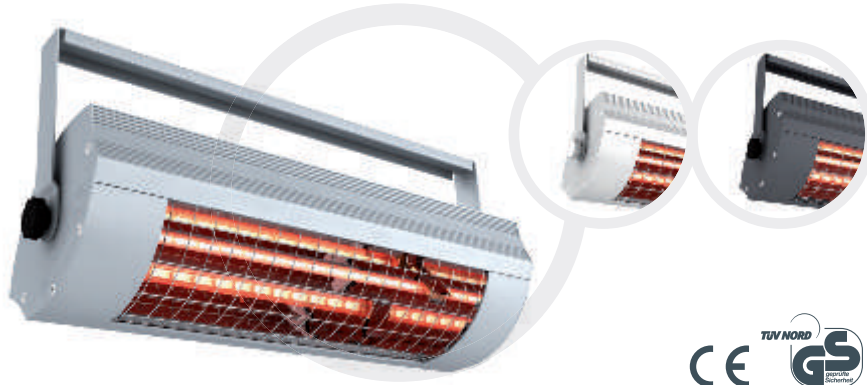

SOLAMAGIC 2000 Low Glare

Leistungsstarkes Allround-Talent für den privaten und gewerblichen Einsatz. Besonders mobil wird der Solamagic 2000 Low Glare durch das flexibel verwendbare Stativ.

Einsatzbereiche

Gastronomie, Garten, große Terrassen und Balkone

Powerful all-round talent for private and above all commercial use. The versatile tripod makes the Solamagic 2000 Low Glare highly mobile.

Applications

catering, garden, large patios and balconies

Ausführung | version

mit Befestigungsbügel,
ohne Schalter
with mounting bracket,
without switch

Leistung | capacity

1x 2000 Watt | watts

Montage | installation

Wand, Decke, Stativ | wall, ceiling, tripod

Stromanschluss | power connection

230 V / IP 24

Anschlussleitung | connection cable

1800 mm mit Schuko-Stecker | with Schuko plug

Gewicht | weight

2,86 kg

beheizbare Fläche | heatable area

bis 16 m² | up to 16 m²

Packungsinhalt | package contents