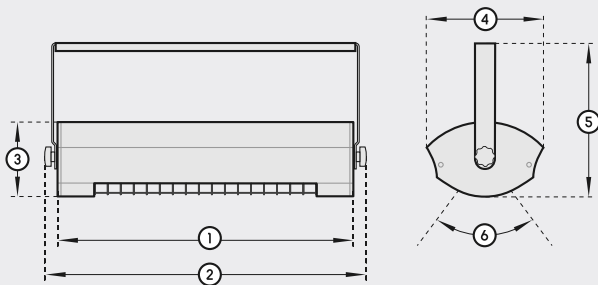

230 V / IP 24

Anschlussleitung | connection cable

1800 mm mit Schuko-Stecker | with Schuko plug

Gewicht | weight

2,86 kg

beheizbare Fläche | heatable area

bis 16 m² | up to 16 m²

Packungsinhalt | package contents

1x SOLAMAGIC 2000 Low Glare mit Befestigungsbügel

1x Betriebs-/ Montageanleitung

1x SOLAMAGIC 2000 Low Glare with mounting bracket

1x instruction manual

ohne Schalter | without switch

Farbe | colour Art.-Nr. | item-No.

● titan | titanium 9100075

○ weiß | white 9100067

● nano-anthrazit | nano-anthracite 9100081

Abmessungen | dimensions

1. Länge length	444 mm
2. Gesamtlänge total length	483 mm
3. Höhe height	110 mm
4. Breite width	176 mm
5. Gesamthöhe total height	230 mm
6. Kippbereich tilting range	+/- 30°