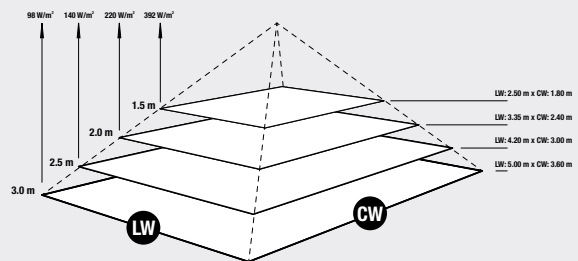

Wärmeleistung | thermal output

Zubehör | accessories

Kletthalterung | velcro tape attachment

Befestigungsprofil für Markisen | mounting profile for awnings

Stativ | tripod