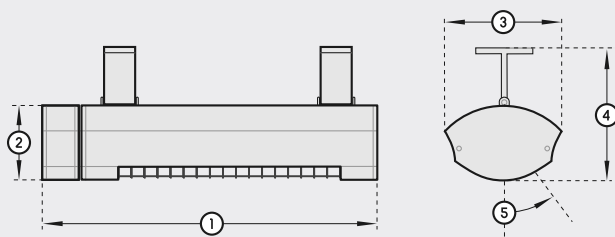

mit Somfy Dimmer | with Somfy Dimmer

Farbe | colour Art-Nr. | item-No.

- titan | titanium 9100387
- weiß | white 9100386
- nano-anthrazit | nano-anthracite 9100388

Abmessungen | dimensions

1. Gesamtlänge total length	516 mm
2. Höhe height	110 mm
3. Breite width	176 mm
4. Gesamthöhe total height	230 mm
5. Kippbereich tilting range	+/- 30° einseitig unidirectional