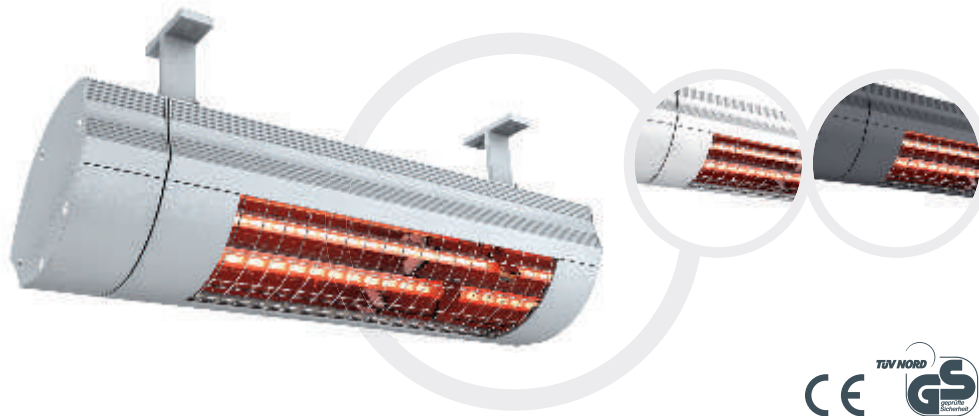

SOLAMAGIC 2000 RC

Das komfortorientierte Premiumgerät mit jederzeit verfügbarer Wärme, die gedimmt werden kann.

Einsatzbereiche

Gastronomie, privater Bereich

The convenience-oriented premium device as a source of immediate heat and a dimmer.

Applications

catering, private applications

Ausführung | version

mit Wand-/ Deckenhalterung und Funkdimmer, ohne Schalter. Handsender optional erhältlich
with wall and ceiling bracket and radio controlled heat dimmer, without switch. handheld transmitter optional available

Leistung | capacity

1x 2000 Watt | watts

Montage | installation

Wand, Decke | wall, ceiling

Stromanschluss | power connection

230 V / IP 24

Anschlussleitung | connection cable

1800 mm mit Schuko Stecker | with Schuko plug

Gewicht | weight

3,32 kg

beheizbare Fläche | heatable area

bis 16 m² | up to 16 m²

Packungsinhalt | package contents

1x SOLAMAGIC 2000 RC mit Wand-/ Deckenhalterung
1x Betriebs-/ Montageanleitung
1x SOLAMAGIC 2000 RC with wall and ceiling bracket
1x instruction manual