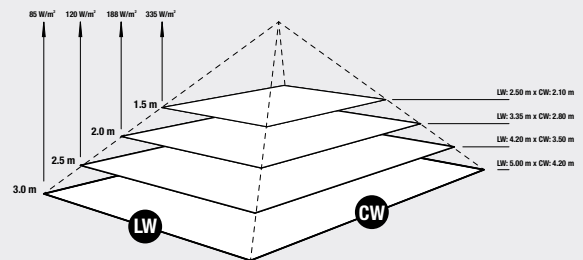

Wärmeleistung | thermal output

Zubehör | accessories

Somfy Handsender | Somfy handheld transmitter

Stativ | tripod