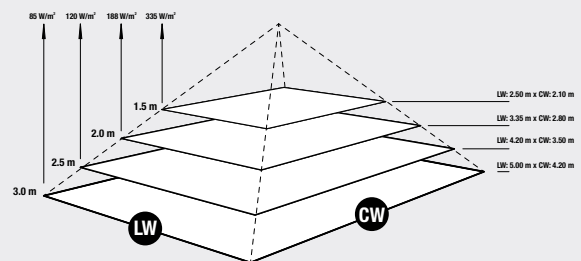

230 V / IP 24

Anschlussleitung | connection cable

1800 mm mit Schuko-Stecker | with Schuko plug

Gewicht | weight

2,86 kg

beheizbare Fläche | heatable area

bis 16 m² | up to 16 m²

Packungsinhalt | package contents

Abmessungen | dimensions

1. Länge length	444 mm
2. Gesamtlänge total length	483 mm
3. Höhe height	110 mm
4. Breite width	176 mm
5. Gesamthöhe total height	230 mm
6. Kippbereich tilting range	+/- 30°

Wärmeleistung | thermal output