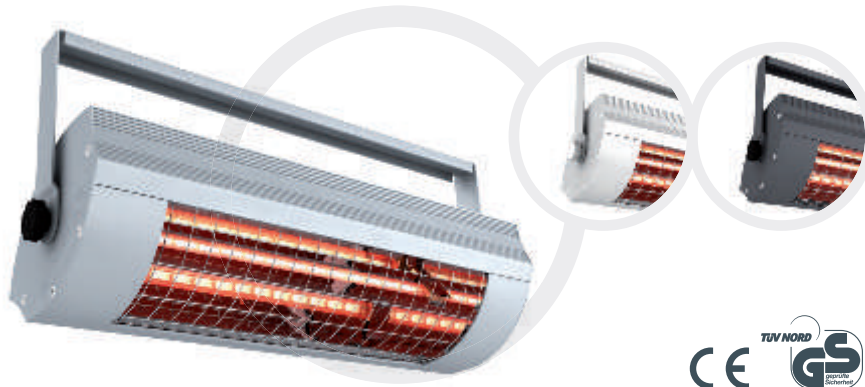

SOLAMAGIC 2000

Leistungsstarkes Allround-Talent für den privaten und gewerblichen Einsatz. Besonders mobil wird der Solamagic 2000 durch das flexibel verwendbare Stativ.

Einsatzbereiche

Gastronomie, Garten, große Terrassen und Balkone

Powerful all-round talent for private and above all commercial use. The versatile tripod makes the Solamagic 2000 highly mobile.

Applications

catering, garden, large patios and balconies

Ausführung | version

mit Befestigungsbügel,
ohne Schalter
with mounting bracket,
without switch

Leistung | capacity

1x 2000 Watt | watts

Montage | installation

Wand, Decke, Stativ | wall, ceiling, tripod

Stromanschluss | power connection

230 V / IP 24

Anschlussleitung | connection cable

1800 mm mit Schuko-Stecker | with Schuko plug

Gewicht | weight

2,86 kg

beheizbare Fläche | heatable area

bis 16 m² | up to 16 m²

Packungsinhalt | package contents