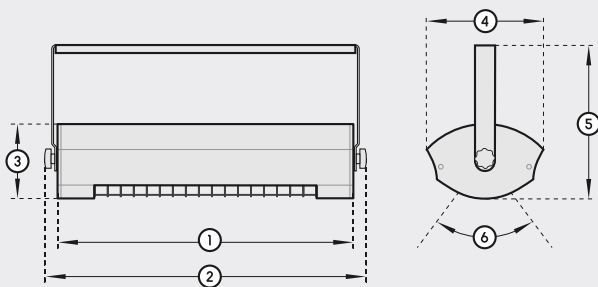

230 V / IP 24

Anschlussleitung | connection cable

1800 mm mit Schuko-Stecker | with Schuko plug

Gewicht | weight

2,86 kg

beheizbare Fläche | heatable area

bis 16 m² | up to 16 m²

Packungsinhalt | package contents

1x SOLAMAGIC 2000 mit Befestigungsbügel

1x Betriebs-/ Montageanleitung

1x SOLAMAGIC 2000 with mounting bracket

1x instruction manual

ohne Schalter | without switch

Farbe colour	Art.-Nr. item-No.
● titan titanium	9100101
○ weiß white	9100100
● nano-anthrazit nano-anthracite	9100424

Abmessungen | dimensions

1. Länge length	444 mm
2. Gesamtlänge total length	483 mm
3. Höhe height	110 mm
4. Breite width	176 mm
5. Gesamthöhe total height	230 mm
6. Kippbereich tilting range	+/- 30°

Wärmeleistung | thermal output