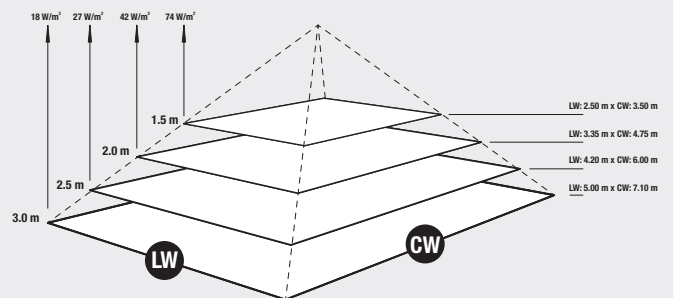

mit Zugschalter | with pull switch

<input type="radio"/>	titan titanium	9100446
<input type="radio"/>	weiß white	9100448
<input type="radio"/>	nano-anthrazit nano-anthracite	9100450

Abmessungen | dimensions

1. Gesamtlänge total length	448 mm
2. Höhe height	73 mm
3. Breite width	145 mm
4. Gesamthöhe total height	141 mm
5. Kippbereich tilting range	+/- 30°

Wärmeleistung | thermal output

Zubehör | accessories