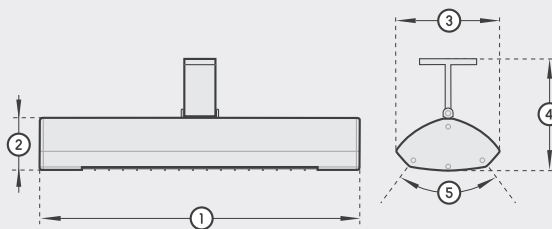

mit Zugschalter | with pull switch

<input type="radio"/>	titan titanium	9100446
<input type="radio"/>	weiß white	9100448
<input type="radio"/>	nano-anthrazit nano-anthracite	9100450

Abmessungen | dimensions

1. Gesamtlänge total length	448 mm
2. Höhe height	73 mm
3. Breite width	145 mm
4. Gesamthöhe total height	141 mm
5. Kippbereich tilting range	+/- 30°

Wärmeleistung | thermal output

Zubehör | accessories