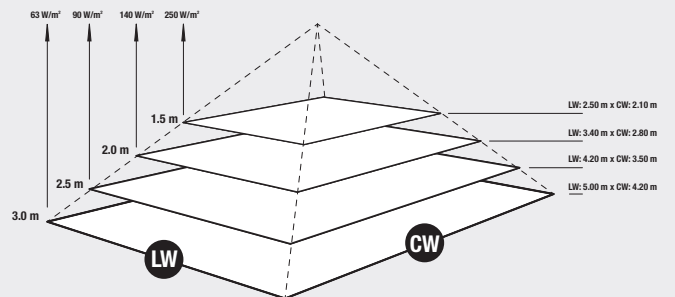

Abmessungen | dimensions

1. Länge length	444 mm
2. Gesamtlänge total length	483 mm
3. Höhe height	110 mm
4. Breite width	144 mm
5. Gesamthöhe total height	152 mm
6. Kippbereich tilting range	+/- 30°

Wärmeleistung | thermal output