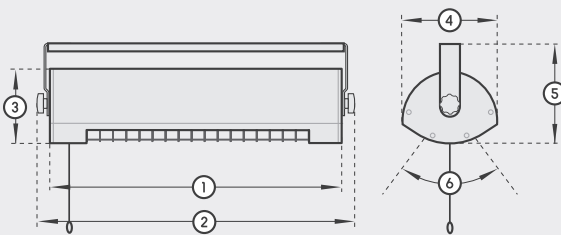

Farbe | colour Art.-Nr. | item-No.

- titan | titanium 9100003
- weiß | white 9100001
- nano-anthrazit | nano-anthracite 9100460

mit Zugschalter | with pull switch

Farbe | colour Art.-Nr. | item-No.

- titan | titanium 9100015
- weiß | white 9100014
- nano-anthrazit | nano-anthracite 9100461

Abmessungen | dimensions

1. Länge length	444 mm
2. Gesamtlänge total length	483 mm
3. Höhe height	110 mm
4. Breite width	144 mm
5. Gesamthöhe total height	152 mm
6. Kippbereich tilting range	+/- 30°

Wärmeleistung | thermal output