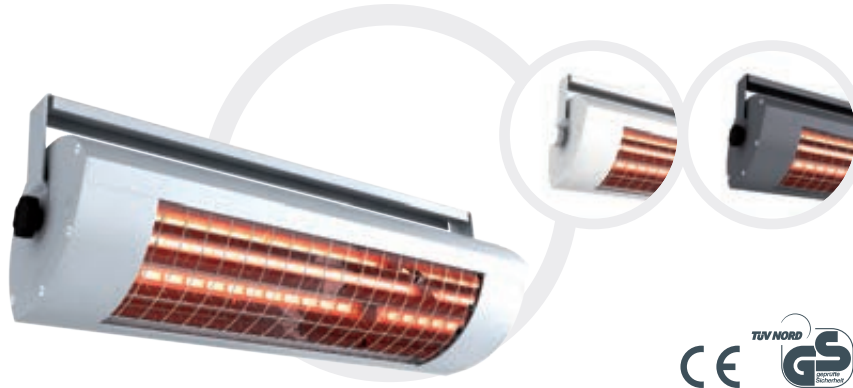

Ausführung | version

mit Befestigungsbügel, optional mit Kipp- oder Zugschalter erhältlich
with mounting bracket, optional available with toggle or pull switch

Leistung | capacity

1x 1400 Watt | watts

Montage | installation

Wand, Decke, Stativ | wall, ceiling, tripod

Stromanschluss | power connection

230 V / IP 24

Anschlussleitung | connection cable

1800 mm mit Schuko-Stecker | with Schuko plug

Gewicht | weight

2,54 kg

beheizbare Fläche | heatable area

bis 12 m² | up to 12 m²

Packungsinhalt | package contents

1x SOLAMAGIC 1400 mit Befestigungsbügel

1x Betriebs- / Montageanleitung

1x SOLAMAGIC 1400 with mounting bracket

1x instruction manual

ohne Schalter | without switch

Farbe | colour Art.-Nr. | item-No.

- ☐ titan | titanium 9100002
- ☐ weiß | white 9100000
- ☐ nano-anthrazit | nano-anthracite 9100459

mit Kippschalter | with toggle switch

Farbe | colour Art.-Nr. | item-No.

- ☐ titan | titanium 9100003
- ☐ weiß | white 9100001
- ☐ nano-anthrazit | nano-anthracite 9100460

mit Zugschalter | with pull switch

Farbe | colour Art.-Nr. | item-No.

- ☐ titan | titanium 9100015
- ☐ weiß | white 9100014
- ☐ nano-anthrazit | nano-anthracite 9100461

Abmessungen | dimensions

1. Länge | length	444 mm
2. Gesamtlänge | total length	483 mm
3. Höhe | height	110 mm
4. Breite | width	144 mm
5. Gesamthöhe | total height	152 mm
6. Kippbereich | tilting range	+/- 30°

Wärmeleistung | thermal output

Zubehör | accessories

Kletthalterung | velcro tape attachment

Sprossenhalterung (groß) | bar attachment (big)

Sprossenhalterung (klein) | bar attachment (small)

Befestigungsprofil für Markisen | mounting profile for awnings

Stativ | tripod