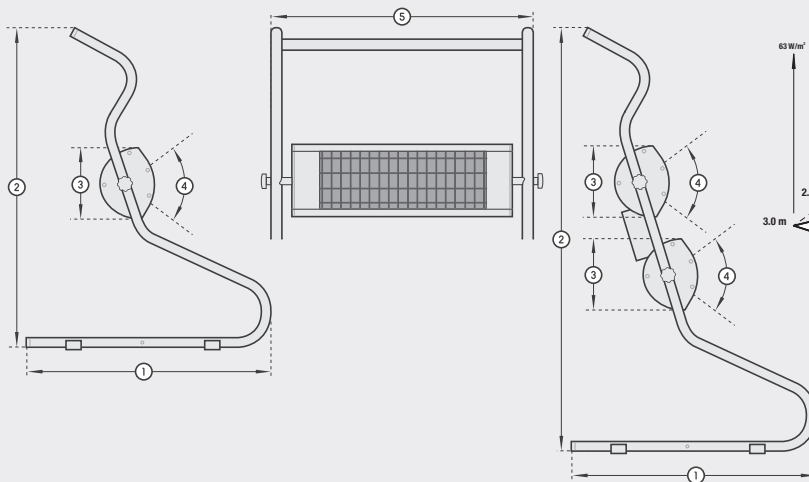

1800 mm mit Schukostecker | with Schuko plug

Gewicht | weight

1400 Watt | watts: 5,88 kg

2x 1400 Watt | watts: 8,4 kg

beheizbare Fläche | heatable area

situationsbedingt | situation related

Packungsinhalt | package contents

1x SOLAMAGIC 1400 oder 2x 1400 Standgerät
1x Betriebs-/ Montageanleitung
1x SOLAMAGIC 1400 or 2x 1400 Stand device
1x instruction manual

1x 1400 Watt | watts

Farbe | colour Art.-Nr. | item-No.

● titan, orange | titanium, orange 9100304

2x 1400 Watt | watts

● titan, orange | titanium, orange 9100303

Abmessungen | dimensions

1x 1400 Watt | 1x 1400 watts

1. Tiefe depth	534 mm
2. Gesamthöhe total height	694 mm
3. Höhe (Strahler) height (heater)	144 mm
4. Kippbereich tilting range	+/- 30°
5. Gesamtbreite total width	520 mm

2x 1400 Watt | 2x 1400 watts

1. Tiefe depth	534 mm
2. Gesamthöhe total height	920 mm
3. Höhe (Strahler) height (heater)	144 mm
4. Kippbereich tilting range	+/- 30°
5. Gesamtbreite total width	520 mm

Wärmeleistung | thermal power