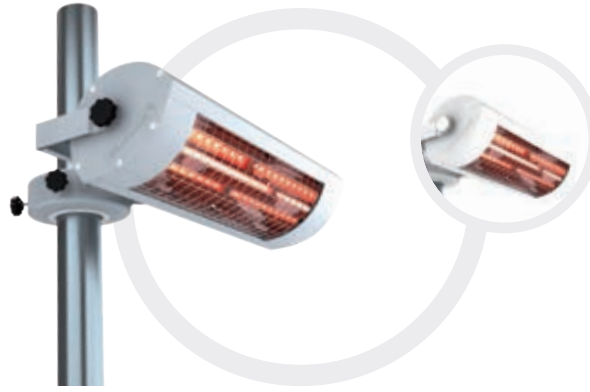

Ausführung | version

mit Masthalterung und Befestigungsbügel, ohne Schalter
with mast bracket and mounting bracket, without switch

Leistung | capacity

1x 1400 Watt | watts

Montage | installation

Mast | mast

Anschlussleitung | connection cable

1x Anschlussleitung muss separat bestellt werden (siehe unten)
1x connection cable must be ordered separately (see below)

Stromanschluss | power connection

mit Hirschmannkupplung
zur sicheren Montage
230 V / IP 24
with Hirschmann coupling
for a safe installation
230 V / IP 24

Gewicht | weight

3,76 kg

beheizbare Fläche | heatable area

montageabhängig | depending on installation

Packungsinhalt | package contents

1x SOLAMAGIC 1400 mit Masthalterung
1x Betriebs-/ Montageanleitung
1x SOLAMAGIC 1400 with mast bracket
1x instruction manual

mit Schalter | with switch

Farbe | colour	Art.-Nr. | item-No.
titan | titanium	9100647
weiß | white	9100648
nano-anthrazit | nano-anthracite	9100649

ohne Schalter | without switch

Farbe | colour	Art.-Nr. | item-No.
titan | titanium	9100119
weiß | white	9100120
nano-anthrazit | nano-anthracite	9100646

Abmessungen | dimensions

1. Masthalter | mast bracket	Ø 160 mm
2. Breite | width	444 mm
3. Gesamtbreite | total width	483 mm
4. Mastaufnahme | mast carrier	Ø 45 - 89 mm
5. Ausladung | projection	377 mm
6. Gesamthöhe | total height	144 mm
7. Kippbereich | tilting range	30° einseitig | unidirectional

Wärmeleistung | thermal output

Zubehör | accessories

Anschlussleitung für Hirschmann-Kupplung connection cable for Hirschmann coupling

Länge | length	Art.-Nr. | item-No.
2,5 m (3-adrig | 3-pin plug)	9100064
5 m (3-adrig | 3-pin plug)	9100043
10 m (3-adrig | 3-pin plug)	9100044

Adapterset für Mastmontage adapter set for mast mounting

adapter set for mast mounting