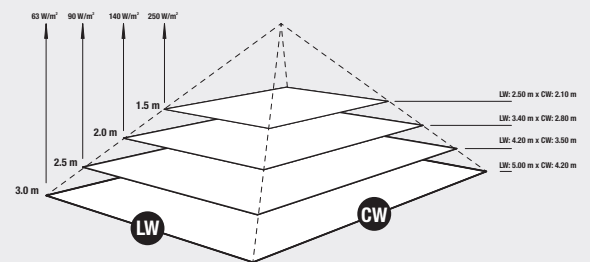

## Abmessungen | dimensions

1. Masthalter   mast bracket	Ø 160 mm
2. Breite   width	444 mm
3. Gesamtbreite   total width	483 mm
4. Mastaufnahme   mast carrier	Ø 45 - 89 mm
5. Ausladung   projection	377 mm
6. Gesamthöhe   total height	144 mm
7. Kippbereich   tilting range	30° einseitig   unidirectional

## Wärmeleistung | thermal output