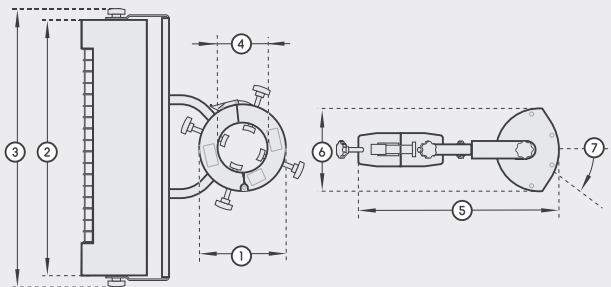

## beheizbare Fläche | heatable area

montageabhängig | depending on installation

## Packungsinhalt | package contents

1x SOLAMAGIC 1400 mit Masthalterung  
1x Betriebs-/ Montageanleitung  
1x SOLAMAGIC 1400 with mast bracket  
1x instruction manual

## Abmessungen | dimensions

1. Masthalter   mast bracket	Ø 160 mm
2. Breite   width	444 mm
3. Gesamtbreite   total width	483 mm
4. Mastaufnahme   mast carrier	Ø 45 - 89 mm
5. Ausladung   projection	377 mm
6. Gesamthöhe   total height	144 mm
7. Kippbereich   tilting range	30° einseitig   unidirectional