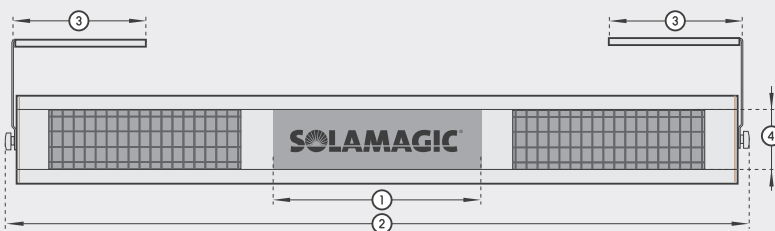

Anschlussleitung | connection cable

ohne | without

Gewicht | weight

6,7 kg

beheizbare Fläche | heatable area

bis 20 m² | up to 20 m²

Packungsinhalt | package contents

1x SOLAMAGIC 2000, 2800 oder 4000
Licht-Wärme-Werbung mit Befestigungsbügel
1x Betriebs-/ Montageanleitung
1x SOLAMAGIC 2000, 2800 or 4000
light-heat-advertising with mounting bracket.
1x instruction manual

Abmessungen | dimensions

1. Werbefläche Breite advertising space width	446 mm
2. Gesamtbreite total width	1340 mm
3. Bügellänge bracket length	291 mm
4. Werbefläche Höhe advertising space height	112 mm
5. Höhe height	110 mm
6. Breite width	176 mm
7. Gesamthöhe total height	230 mm
8. Kippbereich tilting range	+/- 30°