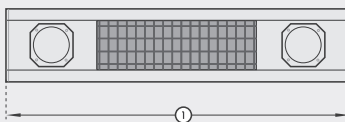

1x instruction manual

830 mm/ 2x 8 Ohm Lautsprecher

830 mm/ 2x 8 ohm speakers

Farbe | colour

Art.-Nr. | item-No.

● titan | titanium

9105371

○ weiß | white

9105373

● nano-anthrazit | nano-anthracite

9105372

Abmessungen | dimensions

1. Gesamtlänge total length	830 mm
2. Höhe height	110 mm
3. Breite width	176 mm
4. Gesamthöhe total height	200 mm
5. Kippbereich tilting range	+/- 30°