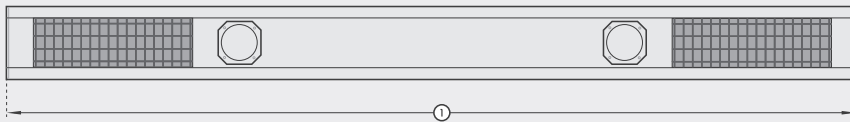

○ weiß | white 9105363

● nano-anthrazit | nano-anthracite 9105364

3500 mm/ 2x 8 Ohm Lautsprecher

3500 mm/ 2x 8 ohm speakers

● titan | titanium 9105365

○ weiß | white 9105366

● nano-anthrazit | nano-anthracite 9105367

Abmessungen | dimensions

1. Gesamtlänge | total length

2000/2500/3000/3500 mm

2. Höhe | height

110 mm

3. Breite | width

176 mm

4. Gesamthöhe | total height