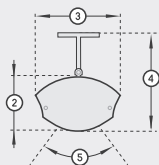

9105373

● nano-anthrazit | nano-anthracite

9105372

Abmessungen | dimensions

1. Gesamtlänge total length	830 mm
2. Höhe height	110 mm
3. Breite width	176 mm
4. Gesamthöhe total height	200 mm
5. Kippbereich tilting range	+/- 30°