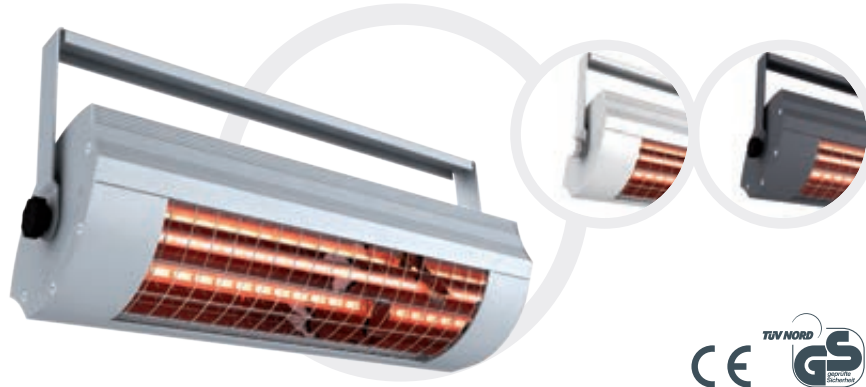

Ausführung | version

mit Befestigungsbügel,
ohne Schalter
with mounting bracket,
without switch

Leistung | capacity

1x 2000 Watt | watts

Montage | installation

Wand, Decke, Stativ | wall, ceiling, tripod

Stromanschluss | power connection

230 V / IP 24

Anschlussleitung | connection cable

1800 mm mit Schuko-Stecker | with Schuko plug

Gewicht | weight

2,86 kg

beheizbare Fläche | heatable area

bis 16 m² | up to 16 m²

Packungsinhalt | package contents

1x SOLAMAGIC 2000 Low Glare mit Befestigungsbügel

1x Betriebs- / Montageanleitung

1x SOLAMAGIC 2000 Low Glare with mounting bracket

1x instruction manual

ohne Schalter | without switch

Farbe | colour Art.-Nr. | item-No.

● titan | titanium	9100075
○ weiß | white	9100067
● nano-anthrazit | nano-anthracite	9100081