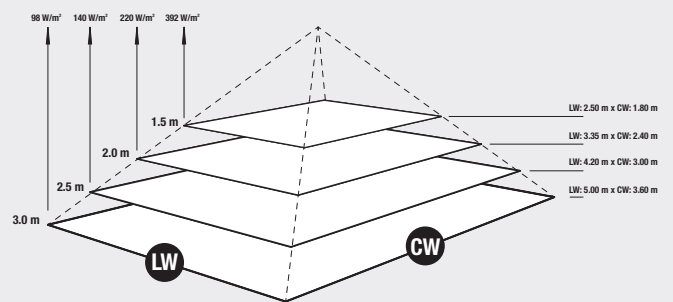

Wärmeleistung | thermal output

Zubehör | accessories

Kletthalterung | velcro tape attachment

Befestigungsprofil für Markisen | mounting profile for awnings

Stativ | tripod