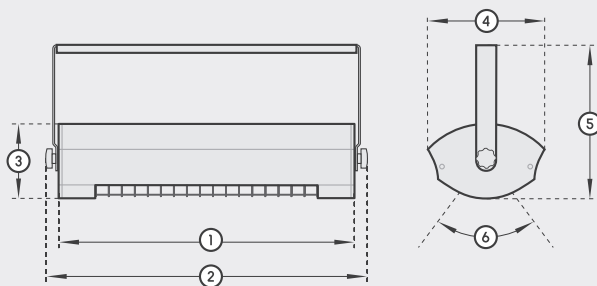

Leistung | capacity

1x 2000 Watt | watts

Montage | installation

Wand, Decke, Stativ | wall, ceiling, tripod

Stromanschluss | power connection

230 V / IP 24

Anschlussleitung | connection cable

1800 mm mit Schuko-Stecker | with Schuko plug

Gewicht | weight

2,86 kg

beheizbare Fläche | heatable area

bis 16 m² | up to 16 m²

Packungsinhalt | package contents

1x SOLAMAGIC 2000 Low Glare mit Befestigungsbügel

1x Betriebs- / Montageanleitung

1x SOLAMAGIC 2000 Low Glare with mounting bracket

1x instruction manual

ohne Schalter | without switch

Farbe | colour Art.-Nr. | item-No.

● titan titanium	9100075
○ weiß white	9100067
● nano-anthrazit nano-anthracite	9100081

Abmessungen | dimensions

1. Länge length	444 mm
2. Gesamtlänge total length	483 mm
3. Höhe height	110 mm
4. Breite width	176 mm
5. Gesamthöhe total height	230 mm
6. Kippbereich tilting range	+/- 30°