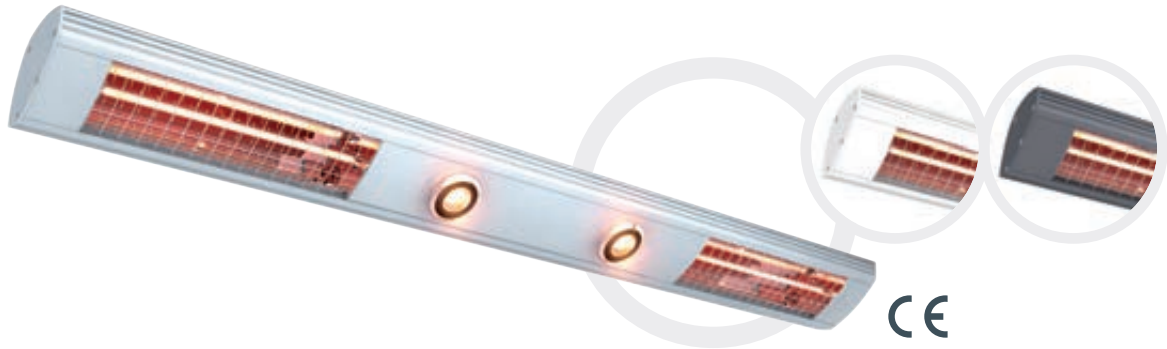

Profiltypen | profile types

Profillänge | profile length: 1500 mm

Farbe | colour	Strahler | spots	Halterung | mounting	Art.-Nr. | item-No.
titan | titanium	2x 20 Watt | watts	2x	9105324
weiß | white	2x 20 Watt | watts	2x	9105325
nano-anthrazit | nano-anthracite	2x 20 Watt | watts	2x	9105332

Leistung (Wärme) | capacity (heater)

2x 1400 Watt | watts

Montage | installation

Wand, Decke, Markise | wall, ceiling, awning

Profillänge | profile length: 2000 mm

titan | titanium	2x 20 Watt | watts	2x	9105085
weiß | white	2x 20 Watt | watts	2x	9105084
nano-anthrazit | nano-anthracite	2x 20 Watt | watts	2x	9105333

Stromanschluss | power connection

230 V / IP 24

Profillänge | profile length: 2500 mm

titan | titanium	3x 20 Watt | watts	3x	9105059
weiß | white	3x 20 Watt | watts	3x	9105058
nano-anthrazit | nano-anthracite	3x 20 Watt | watts	3x	9105334

Anschlussleitung | connection cable

ohne | without

Profillänge | profile length: 3000 mm

titan | titanium	4x 20 Watt | watts	3x	9105061
weiß | white	4x 20 Watt | watts	3x	9105060
nano-anthrazit | nano-anthracite	4x 20 Watt | watts	3x	9105335

Gewicht | weight

1500 mm: 7 kg/ 2000 mm: 8 kg/ 2500 mm: 9 kg/
3000 mm: 11 kg/ 3500 mm: 13,5 kg/ 4000 mm: 15 kg

Profillänge | profile length: 3500 mm

titan | titanium	5x 20 Watt | watts	3x	9105063
weiß | white	5x 20 Watt | watts	3x	9105062
nano-anthrazit | nano-anthracite	5x 20 Watt | watts	3x	9105336

beheizbare Fläche | heatable area

längen- und montageabhängig

depending on length and installation

Profillänge | profile length: 4000 mm

titan | titanium	6x 20 Watt | watts	3x	9105065
weiß | white	6x 20 Watt | watts	3x	9105064
nano-anthrazit | nano-anthracite	6x 20 Watt | watts	3x	9105337

Packungsinhalt | package contents

1x SOLAMAGIC 2800 Licht-Wärme je nach Konfiguration

1x Betriebs-/ Montageanleitung

1x SOLAMAGIC 2800 light-heat

depending on configuration

1x instruction manual