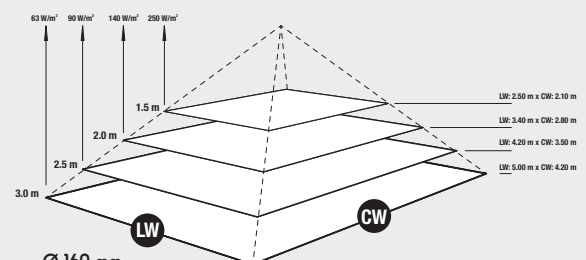

## Abmessungen | dimensions

1. Masthalter   mast bracket	Ø 160 mm
2. Distanz   distance	296 mm
3. Gesamtbreite   total width	483 mm
4. Breite   width	444 mm
5. Mastaufnahme   mast carrier	Ø 45 - 89 mm
6. Gesamthöhe   total height	144 mm
7. Kippbereich   tilting range	30° einseitig   unidirectional
8. Ausladung   projection	600 mm

## Wärmeleistung | thermal output