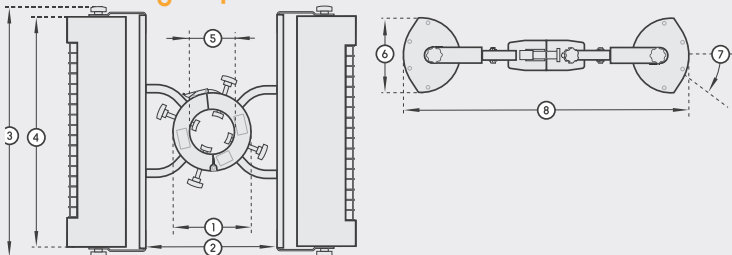

## Abmessungen | dimensions

1. Masthalter   mast bracket	Ø 160 mm
2. Distanz   distance	296 mm
3. Gesamtbreite   total width	483 mm
4. Breite   width	444 mm
5. Mastaufnahme   mast carrier	Ø 45 - 89 mm
6. Gesamthöhe   total height	144 mm
7. Kippbereich   tilting range	30° einseitig   unidirectional
8. Ausladung   projection	600 mm