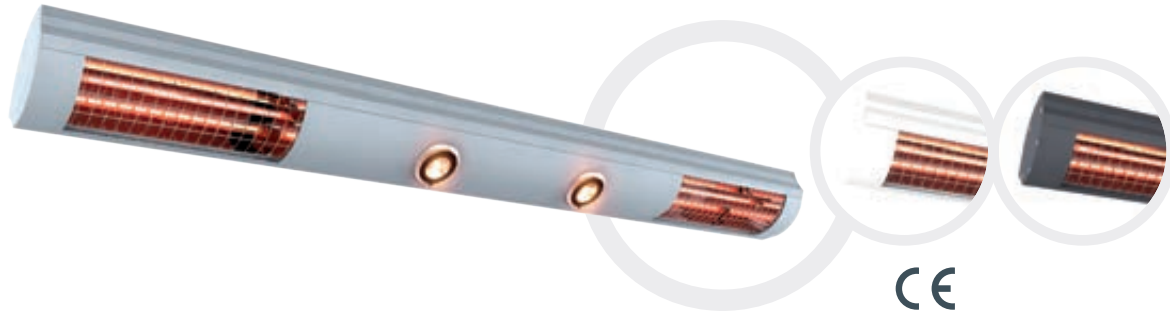

Profiltypen | profile types

Wählen sie Länge und Farbe des pulverbeschichteten Aluminiumgehäuses.

Choose the length and colour of the powder coated aluminium casing.

Profillänge | profile length: 2000 mm

Farbe | colour	Strahler | spots	Halterung | mounting	Art.-Nr. | item-No.
☐ titan | titanium	2x 25 Watt | watts	2x	9105285
☐ weiß | white	2x 25 Watt | watts	2x	9105286
☐ nano-anthrazit | nano-anthracite	2x 25 Watt | watts	2x	9105284

Ausführung | version

ohne Halterung, mit Sigma 25 W Einbaustrahler
without brackets, with Sigma 25 watts recessed spot

Leistung (Wärme) | capacity (heater)

2x 2000 Watt | watts

Profillänge | profile length: 2500 mm

☐ titan | titanium	2x 25 Watt | watts	2x	9105273
☐ weiß | white	2x 25 Watt | watts	2x	9105274
☐ nano-anthrazit | nano-anthracite	2x 25 Watt | watts	2x	9105259

Montage | installation

Wand, Decke, Markise | wall, ceiling, awning

Stromanschluss | power connection

400 V / IP 24

Profillänge | profile length: 3000 mm

☐ titan | titanium	4x 25 Watt | watts	3x	9105276
☐ weiß | white	4x 25 Watt | watts	3x	9105277
☐ nano-anthrazit | nano-anthracite	4x 25 Watt | watts	3x	9105275

Anschlussleitung | connection cable

ohne | without

Gewicht | weight

2000 mm: 12 kg

2500 mm: 13,2 kg

3000 mm: 14,4 kg

3500 mm: 15,6 kg

Profillänge | profile length: 3500 mm

☐ titan | titanium	5x 25 Watt | watts	3x	9105279
☐ weiß | white	5x 25 Watt | watts	3x	9105280
☐ nano-anthrazit | nano-anthracite	5x 25 Watt | watts	3x	9105278

beheizbare Fläche | heatable area

längen- und montageabhängig

depending on length and installation