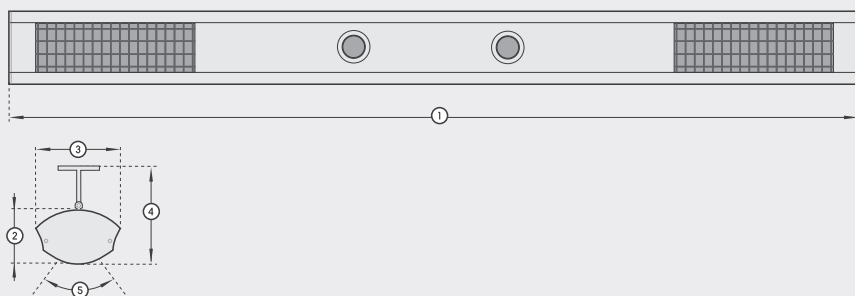

Montage | installation

Wand, Decke, Markise | wall, ceiling, awning

Stromanschluss | power connection

400 V / IP 24

Profillänge | profile length: 3000 mm

<input type="radio"/> titan titanium	4x 25 Watt watts	3x	9105276
<input type="radio"/> weiß white	4x 25 Watt watts	3x	9105277
<input type="radio"/> nano-anthrazit nano-anthracite	4x 25 Watt watts	3x	9105275

Anschlussleitung | connection cable

ohne | without

Gewicht | weight

2000 mm: 12 kg

2500 mm: 13,2 kg

3000 mm: 14,4 kg

3500 mm: 15,6 kg

Profillänge | profile length: 3500 mm

beheizbare Fläche | heatable area

längen- und montageabhängig

depending on length and installation

Abmessungen | dimensions

1. Gesamtlänge total length	2000/2500/3000/3500 mm
2. Höhe height	110 mm
3. Breite width	176 mm
4. Gesamthöhe total height	200 mm
5. Kippbereich tilting range	+/- 30°