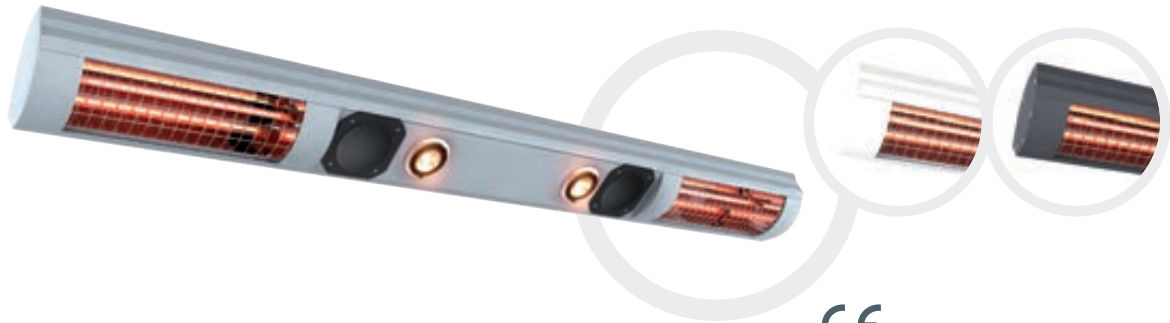

Ausführung | version

mit Sigma 25 Watt Einbaustrahler (360° drehbar und 60° schwenkbar, chromfarben)

with Sigma, 25 watts recessed spot (360° rotatable, 60° tilttable, chrome)

mit 2x 8 Ohm Lautsprecher
10 W belastbar
with 2x 8 ohm speakers
10 W load

Montage | installation

Wand, Decke, Markise | wall, ceiling, awning

Stromanschluss | power connection

400 V / IP 24

Anschlussleitung | connection cable

Lautsprecherkabel: 5000 mm

speaker cable: 5000 mm

Gewicht | weight

2500 mm: 13,5 kg

3000 mm: 15 kg

3500 mm: 16 kg

Leistung | capacity

2x 2000 Watt | watts

beheizbare Fläche | heatable area

längen- und montageabhängig

depending on length and installation

Packungsinhalt | package contents

1x SOLAMAGIC 4000 Licht-Wärme-Sound

1x Betriebs-/ Montageanleitung

1x SOLAMAGIC 4000 light-heat-sound

1x instruction manual

Profiltypen | profile types

Wählen sie Länge und Farbe des pulverbeschichteten Aluminiumgehäuses.

Choose the length and colour of the powder coated aluminium casing.

Profillänge | profile length: 2500 mm

Farbe | colour	Strahler | spots	Halterung | mounting	Art.-Nr. | item-No.
☐ titan | titanium	3x 25 Watt | watts	2x	9105262
☐ weiß | white	3x 25 Watt | watts	2x	9105263
☒ nano-anthrazit | nano-anthracite	3x 25 Watt | watts	2x	9105261

Profillänge | profile length: 3000 mm

☐ titan | titanium	4x 25 Watt | watts	3x	9105265
☐ weiß | white	4x 25 Watt | watts	3x	9105266
☒ nano-anthrazit | nano-anthracite	4x 25 Watt | watts	3x	9105264

Profillänge | profile length: 3500 mm

☐ titan | titanium	5x 25 Watt | watts	3x	9105268
☐ weiß | white	5x 25 Watt | watts	3x	9105269
☒ nano-anthrazit | nano-anthracite	5x 25 Watt | watts	3x	9105267