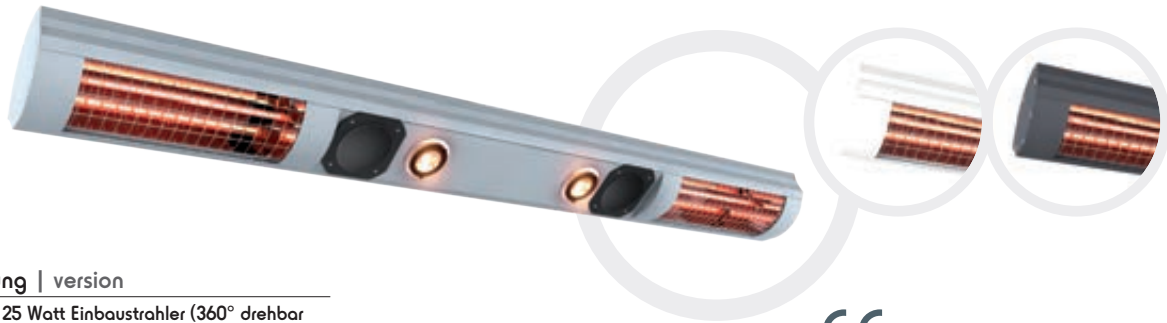

SOLAMAGIC 4000 Licht-Wärme-Sound-MP3

SOLAMAGIC 4000 light-heat-sound-mp3

Ausführung | version

mit Sigma 25 Watt Einbaustrahler (360° drehbar und 60° schwenkbar, chromfarben), integrierter Verstärker 2x 50 Watt

with Sigma, 25 watts recessed spot (360° rotatable, 60° tiltable, chrome), integrated amplifier 2x 50 watts

Anschlussmöglichkeit für MP3-Player

connection possibility for MP3-Player

mit 2x 8 Ohm Lautsprecher 10 W belastbar
with 2x 8 ohm speakers 10 W load

Montage | installation

Wand, Decke, Markise | wall, ceiling, awning

Stromanschluss | power connection

400 V / IP 24

Anschlussleitung | connection cable

Lautsprecherkabel: 5000 mm
speaker cable: 5000 mm

Gewicht | weight

2500 mm: 13,5 kg

3000 mm: 15 kg

3500 mm: 16 kg

Leistung | capacity

2x 2000 Watt | watts

beheizbare Fläche | heatable area

längen- und montageabhängig

depending on length and installation

Packungsinhalt | package contents

1x SOLAMAGIC 4000 Licht-Wärme-Sound-MP3

1x Betriebs-/ Montageanleitung

1x SOLAMAGIC 4000 light-heat-sound-mp3

1x instruction manual

Profiltypen | profile types

Wählen sie Länge und Farbe des pulverbeschichteten Aluminiumgehäuses.

Choose the length and colour of the powder coated aluminium casing.

Profillänge | profile length: 2500 mm

Farbe | colour	Strahler | spots	Halterung | mounting	Art.-Nr. | item-No.
☐ titan | titanium	3x 25 Watt | watts	2x	9105421
☐ weiß | white	3x 25 Watt | watts	2x	9105424
☒ nano-anthrazit | nano-anthracite	3x 25 Watt | watts	2x	9105425

Profillänge | profile length: 3000 mm

☐ titan | titanium	4x 25 Watt | watts	3x	9105422
☐ weiß | white	4x 25 Watt | watts	3x	9105426
☒ nano-anthrazit | nano-anthracite	4x 25 Watt | watts	3x	9105427

Profillänge | profile length: 3500 mm

☐ titan | titanium	5x 25 Watt | watts	3x	9105428
☐ weiß | white	5x 25 Watt | watts	3x	9105429
☒ nano-anthrazit | nano-anthracite	5x 25 Watt | watts	3x	9105430