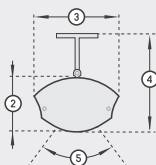

## Abmessungen | dimensions

1. Gesamtlänge   total length	2500/3000/3500 mm
2. Höhe   height	110 mm
3. Breite   width	176 mm
4. Gesamthöhe   total height	200 mm
5. Kippbereich   tilting range	+/- 30°