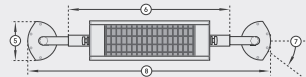

## Abmessungen | dimensions

|                                |              |
|--------------------------------|--------------|
| 1. Gesamtbreite   total width  | 483 mm       |
| 2. Breite   width              | 444 mm       |
| 3. Masthalter   mast bracket   | Ø 160 mm     |
| 4. Mastaufnahme   mast carrier | Ø 45 - 89 mm |
| 5. Gesamthöhe   total height   | 144 mm       |