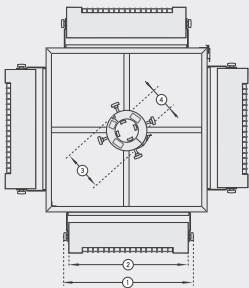

## Abmessungen | dimensions

|                                |              |
|--------------------------------|--------------|
| 1. Gesamtbreite   total width  | 483 mm       |
| 2. Breite   width              | 444 mm       |
| 3. Masthalter   mast bracket   | Ø 160 mm     |
| 4. Mastaufnahme   mast carrier | Ø 45 - 89 mm |
| 5. Gesamthöhe   total height   | 144 mm       |