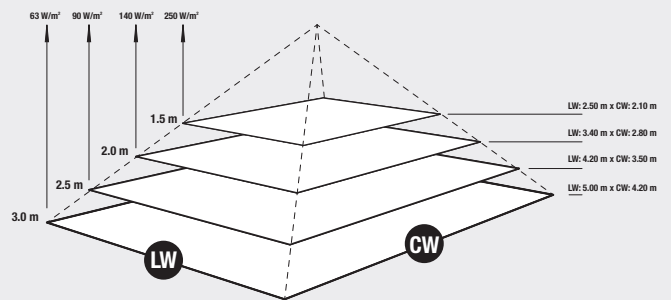

Wärmeleistung | thermal output

Zubehör | accessories

Anschlussleitung für Hirschmann-Kupplung connection cable for Hirschmann coupling

Länge | length	Art.-Nr. | item-No.
2,5 m (3-adrig | 3-pin plug)	9100064
5 m (3-adrig | 3-pin plug)	9100043
10 m (3-adrig | 3-pin plug)	9100044

Adapterset für Mastmontage adapter set for mast mounting

Durchmesser | diameter	Art.-Nr. | item-No.
Ø 45 - 89 mm	9100338