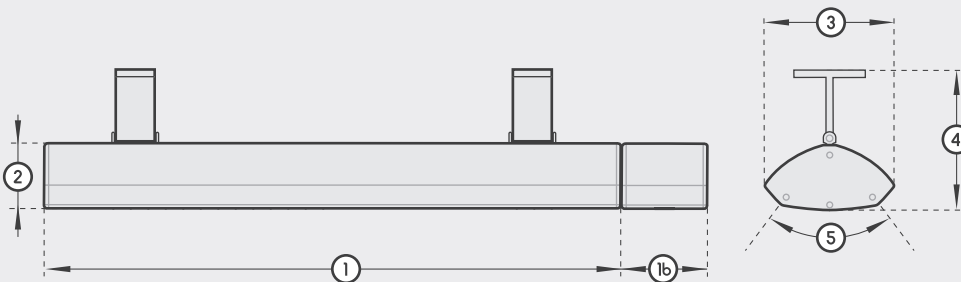

33 % / 66 % / 100 % mit Statusanzeige über LED

33 % / 66 % / 100 % with LED status indication

● anthrazit | nano-anthracite 9400001

Solamagic D1 – Dunkelstrahler mit Regelung ohne Handsender | Solamagic D1 – Darkheater with controller without handheld transmitter

33 % / 66 % / 100 % mit Statusanzeige über LED

33 % / 66 % / 100 % with LED status indication

● anthrazit | nano-anthracite 9400003

Abmessungen | Dimensions

1. Länge Strahler length heater	1000 mm
1b. Länge Anschlußgehäuse length connector housing	105 mm
2. Höhe height	73 mm
3. Breite width	145 mm
4. Gesamthöhe total height	160 mm
5. Kippbereich pivoting range	+/- 30°