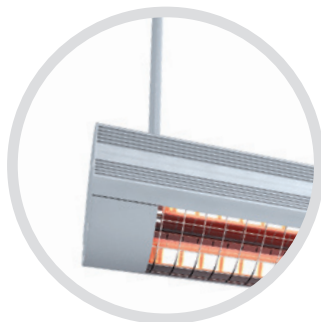

SOLAMAGIC® 2800 | 4000 ARTIKEL

SOLAMAGIC 2800

für Wand- oder Deckenmontage

Farbe	Art.-Nr.
titan	9100112
weiß	9100116
nano-anthrazit	9100467

SOLAMAGIC 4000

für Wand- oder Deckenmontage

Farbe	Art.-Nr.
titan	9100104
weiß	9100105
nano-anthrazit	9100468

SOLAMAGIC 2800

für Deckenmontage

Farbe	Art.-Nr.
titan	9100307
weiß	9100308
nano-anthrazit	9100470

SOLAMAGIC 4000

für Deckenmontage

Farbe	Art.-Nr.
titan	9100305
weiß	9100306
nano-anthrazit	9100469