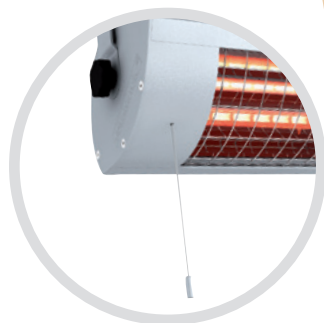

SOLAMAGIC 2000

SOLAMAGIC 2800 | 4000

SOLAMAGIC® 1400

LEISTUNG: 1400 W

Dieser Strahler ist der perfekte Freizeitbegleiter. Der leistungsoptimierte Strahler kombiniert hohe Effizienz mit großer Vielseitigkeit. Durch den optionalen Stativ-Einsatz ist er jederzeit flexibel und mobil einsetzbar.

AUSFÜHRUNG:

Solamagic 1400 ohne Schalter
Solamagic 1400 mit Kippschalter
Solamagic 1400 mit Zugschalter
Solamagic 1400 Low Glare

SOLAMAGIC® 1400 ARTIKEL

SOLAMAGIC 1400 ohne Schalter

Farbe	Art.-Nr.
titan	9100002
weiß	9100000
nano-anthrazit	9100459