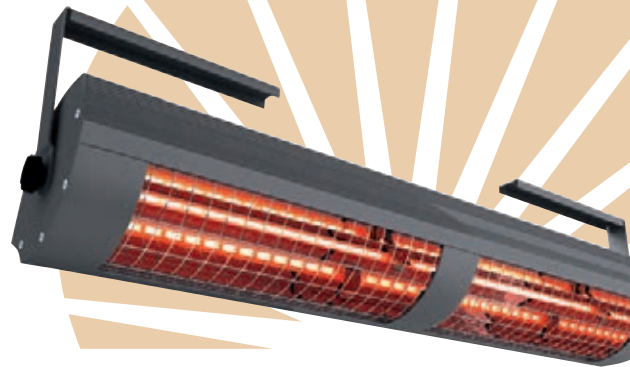

SOLAMAGIC® 2800 | 4000 ARTIKEL

SOLAMAGIC 2800

für Wand- oder Deckenmontage

Farbe	Art.-Nr.
titan	9100112
weiß	9100116
nano-anthrazit	9100467

SOLAMAGIC 4000

für Wand- oder Deckenmontage

Farbe	Art.-Nr.
titan	9100104
weiß	9100105
nano-anthrazit	9100468

SOLAMAGIC 2800

für Deckenmontage

Farbe	Art.-Nr.
titan	9100307
weiß	9100308
nano-anthrazit	9100470

SOLAMAGIC 4000

für Deckenmontage

Farbe	Art.-Nr.
titan	9100305
weiß	9100306
nano-anthrazit	9100469