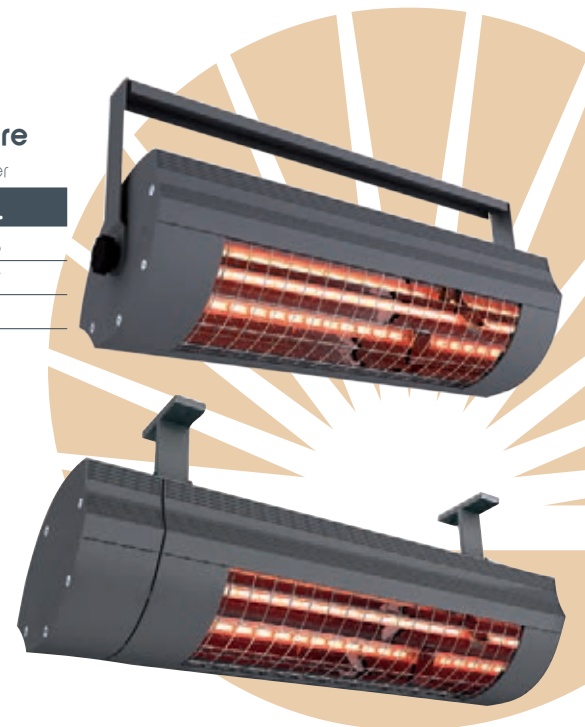

SOLAMAGIC® 2000 ARTIKEL

SOLAMAGIC 2000 ohne Schalter

Farbe	Art.-Nr.
titan	9100101
weiß	9100100
nano-anthrazit	9100424

Das Profi-Gerät für den optimalen Outdoor-Einsatz.

Mit seinem speziellen Strahlwasserschutz ist er besonders robust gegen Witterungseinflüsse.

Das komfortorientierte Premiumgerät mit jederzeit verfügbarer Wärme, die gedimmt werden kann.

SOLAMAGIC 2000 Low Glare

- für weniger Lichtabstrahlung - ohne Schalter

Farbe	Art.-Nr.
titan	9100075
weiß	9100067
nano-anthrazit	9100081

SOLAMAGIC 2000 IP65

ohne Schalter

Farbe	Art.-Nr.
titan	9100391
weiß	9100390
nano-anthrazit	9100392

SOLAMAGIC 2000 RC ARC | BT | SRC

Farbe	ARC | Art.-Nr.	BT | Art.-Nr.	SRC | Art.-Nr.
titan	9100599	9100796	9100387
weiß	9100598	9100795	9100386
nano-anthrazit	9100600	9100797	9100388

Technische Änderungen vorbehalten.