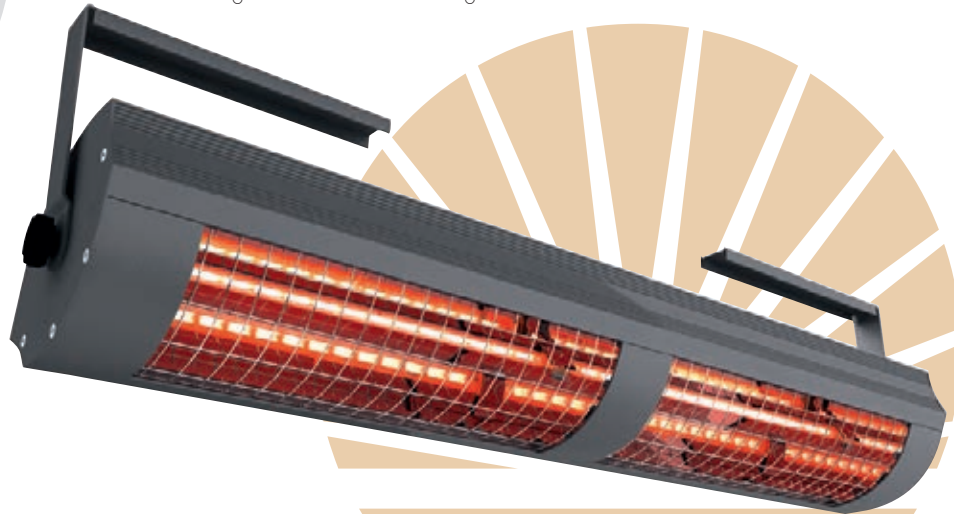

AUSFÜHRUNG:

Solamagic 2800 für Wand- oder Deckenmontage

Solamagic 2800 für Deckenmontage

Solamagic 4000 für Wand- oder Deckenmontage

Solamagic 4000 für Deckenmontage