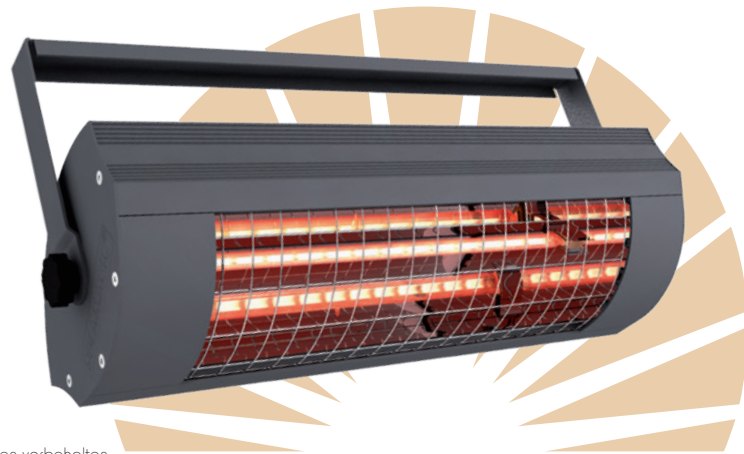

AUSFÜHRUNG:

Solamagic 2000
Solamagic 2000 Low Glare – für weniger Lichtabstrahlung
Solamagic 2000 IP65
Solamagic 2000 RC