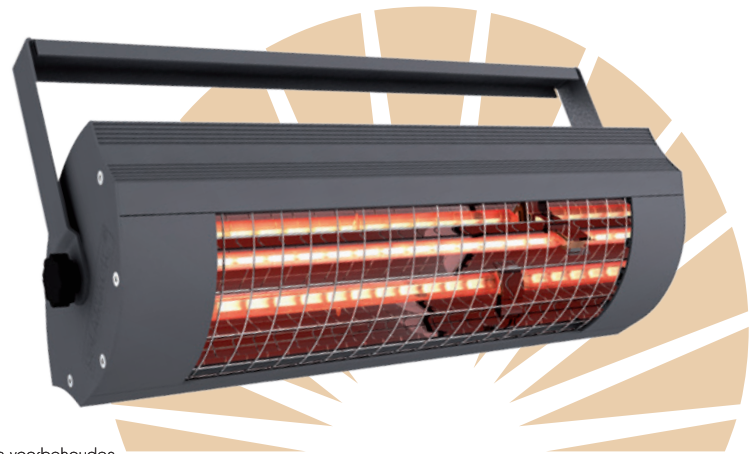

UITVOERINGEN:

Solamagic 2000

Solamagic 2000 Low Glare

Solamagic 2000 IP65

Solamagic 2000 RC