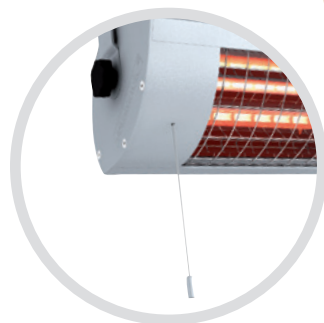

SOLAMAGIC 1400 met trekschakelaar

Kleur	Art Nr
Titanium	9100015
Wit 9010	9100014
Nano-antraciet	9100461

SOLAMAGIC 1400 Low Glare

voor minder licht, zonder schakelaar

Kleur	Art Nr
Titanium	9100065
Wit 9010	9100005
Nano-antraciet	9100066