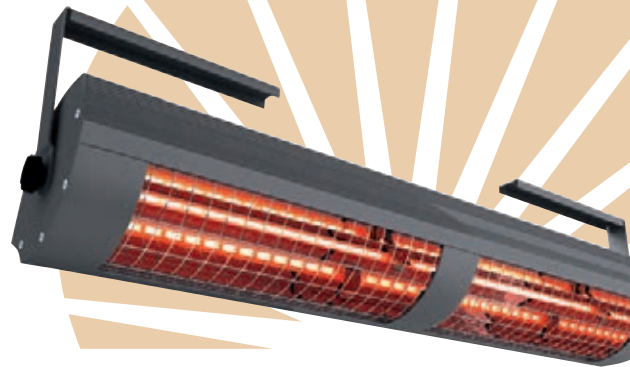

SOLAMAGIC® 2800 | 4000 ARTIKELEN

SOLAMAGIC 2800

Voor wand en plafondmontage

Kleur	Art Nr
Titanium	9100112
Wit 9010	9100116
Nano-antraciet	9100467

SOLAMAGIC 4000

Voor wand en plafondmontage

Kleur	Art Nr
Titanium	9100104
Wit 9010	9100105
Nano-antraciet	9100468

SOLAMAGIC 2800

Voor plafondmontage

Kleur	Art Nr
Titanium	9100307
Wit 9010	9100308
Nano-antraciet	9100470

SOLAMAGIC 4000

Voor plafondmontage

Kleur	Art Nr
Titanium	9100305
Wit 9010	9100306
Nano-antraciet	9100469