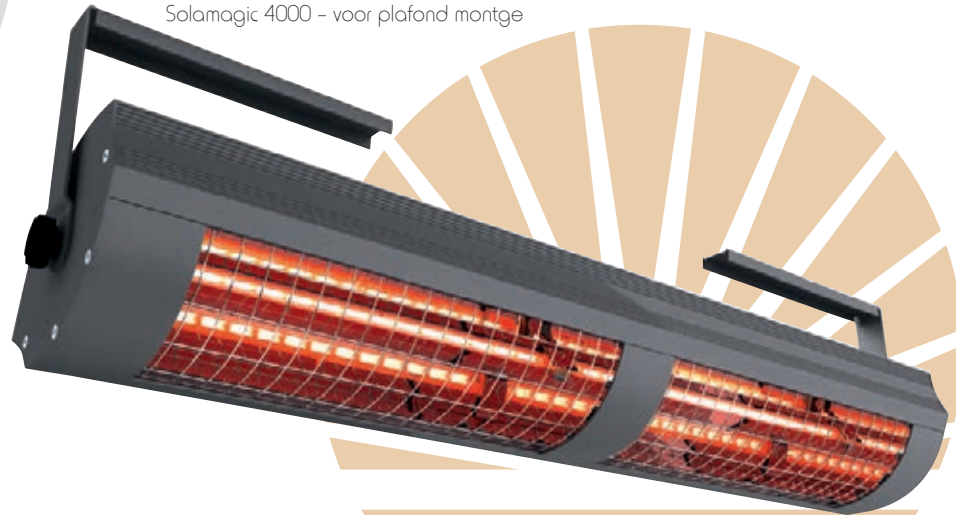

UITVOERINGEN:

Solamagic 2800 - voor wand- of plafondverwarming

Solamagic 2800 - voor plafond montage

Solamagic 4000 - voor wand- of plafondverwarming

Solamagic 4000 - voor plafond montage