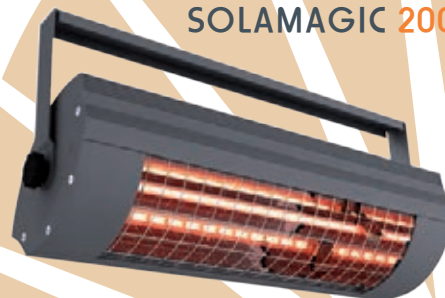

OVERZICHT

– SOLAMAGIC 1400, 2000 en 2800 | 4000

SOLAMAGIC 1400

Basis infraroodstraler 1400 Watt

- SOLAMAGIC 1400 Watt zonder schakelaar, met drukschakelaar of met trekschakelaar
- SOLAMAGIC 1400 Watt LowGlare met minder licht, zonder schakelaar
- Flexibel in te zetten door verschillende accessoires, zoals statieven
- In te zetten in tuin, op terras en balkon en onder zonweringen

SOLAMAGIC 2000

Krachtige 2000 Watt straler voor particulier en horeca

- SOLAMAGIC 2000 zonder schakelaar
- SOLAMAGIC 2000 Low Glare met minder licht, zonder schakelaar
- SOLAMAGIC 2000 IP65 – speciale extra waterdichte uitvoering
- SOLAMAGIC 2000 RC – dimbare uitvoering
- Flexibel in te zetten door verschillende accessoires, zoals statieven
- In te zetten in tuin, op terras en balkon en onder zonweringen

SOLAMAGIC 2800 | 4000

professionele straler in vermogens 2800 en 4000 Watt

- Voor grote oppervlaktes
- Voor wand of plafondmontage
- Inzet in stallen, bij evenementen en werkplaatsen/magazijnen

SOLAMAGIC 1400

SOLAMAGIC 2000

SOLAMAGIC 2800 | 4000

SOLAMAGIC® 1400

VERMOGEN: 1400 Watt

Deze straler is perfect voor particulier gebruik. De efficiënte straler combineert een optimale straling met veelzijdige toepassingsmogelijkheden. Middels de inzet van statieven of onder montage mogelijkheden, is het gebruik uiterst flexibel.