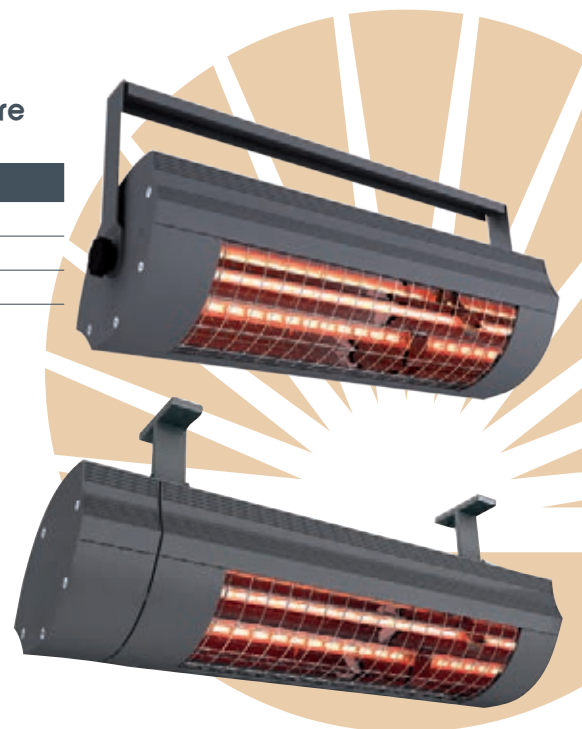

SOLAMAGIC® 2000 ARTIKELEN

SOLAMAGIC 2000 zonder schakelaar

Kleur	Art Nr
Titanium	9100101
Wit 9010	9100100
Nano-antraciet	9100424

Het professionele apparaat voor de optimale inzet in buitensituaties.

Voorzien van extra behuizing zodat de straler waterdicht is en zeer geschikt tegen allerlei weersinvloeden

SOLAMAGIC 2000 Low Glare

Voor minder licht, zonder schakelaar

Kleur	Art Nr
Titanium	9100075
Wit 9010	9100067
Nano-antraciet	9100081

SOLAMAGIC 2000 IP65

zonder schakelaar

Kleur	Art Nr
Titanium	9100391
Wit 9010	9100390
Nano-antraciet	9100392

De comfortabele premium-straler die altijd warmte afgeven kann, maar nu eerst tijd voor een emedicijn

SOLAMAGIC 2000 RC ARC | BT | SRC

Kleur	ARC | Art Nr	BT | Art Nr	SRC | Art Nr
Titanium	9100599	9100796	9100387
Wit 9010	9100598	9100795	9100386
Nano-antraciet	9100600	9100797	9100388

Technische wijzigingen voorbehouden