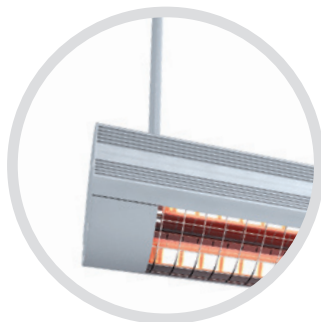

SOLAMAGIC® 2800 | 4000 ARTIKELEN

SOLAMAGIC 2800

Voor wand en plafondmontage

Kleur	Art Nr
Titanium	9100112
Wit 9010	9100116
Nano-antraciet	9100467

SOLAMAGIC 4000

Voor wand en plafondmontage

Kleur	Art Nr
Titanium	9100104
Wit 9010	9100105
Nano-antraciet	9100468

SOLAMAGIC 2800

Voor plafondmontage

Kleur	Art Nr
Titanium	9100307
Wit 9010	9100308
Nano-antraciet	9100470

SOLAMAGIC 4000

Voor plafondmontage

Kleur	Art Nr
Titanium	9100305
Wit 9010	9100306
Nano-antraciet	9100469