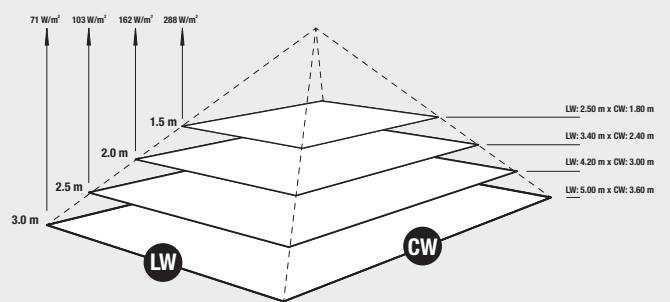

Wand, Decke, Stativ | wall, ceiling, tripod

Stromanschluss | power connection

230 V / IP 44

Anschlussleitung | connection cable

500 mm mit Hirschmann-Stecker
with Hirschmann plug

Gewicht | weight

3,0 kg

Packungsinhalt | package contents

Abmessungen | dimensions

1. Gesamtlänge total length	520 mm
2. Höhe height	92 mm
3. Breite width	200 mm
4. Gesamthöhe total height	231 mm
5. Kippbereich tilting range	45°
einseitig unidirectional	

Wärmeleistung | thermal output