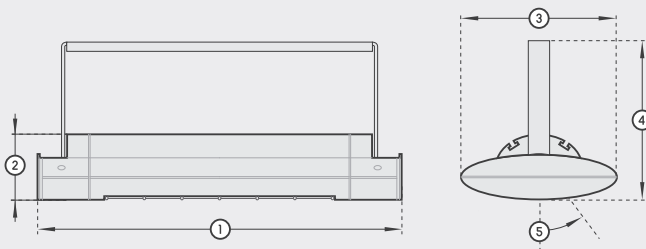

Wand, Decke, Stativ | wall, ceiling, tripod

Stromanschluss | power connection

230 V / IP 44

Anschlussleitung | connection cable

500 mm mit Hirschmann-Stecker
with Hirschmann plug

Gewicht | weight

3,0 kg

Packungsinhalt | package contents

Abmessungen | dimensions

1. Gesamtlänge total length	520 mm
2. Höhe height	92 mm
3. Breite width	200 mm
4. Gesamthöhe total height	231 mm
5. Kippbereich tilting range	45°
einseitig unidirectional	

Wärmeleistung | thermal output