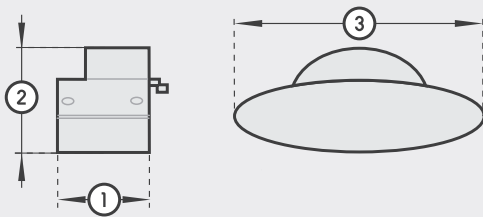

Abmessungen | dimensions

1. Gesamtlänge total length	520 mm
2. Höhe height	92 mm
3. Breite width	200 mm
4. Gesamthöhe total height	231 mm
5. Kippbereich tilting range	45°
einseitig unidirectional	

Wärmeleistung | thermal output

Farbe | colour Art.-Nr. | item-No.

- titan | titanium 9300069
- weiß | white 9300068
- nano-anthrazit | nano-anthracite 9300002

Abmessungen | dimensions

1. Länge length	115 mm
2. Höhe height	92 mm
3. Breite width	200 mm