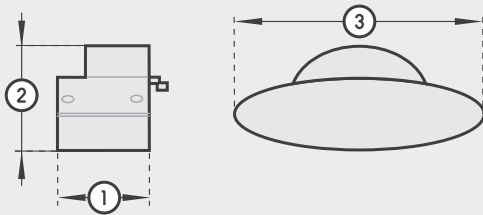

Farbe | colour Art.-Nr. | item-No.

- titan | titanium 9300069
- weiß | white 9300068
- nano-anthrazit | nano-anthracite 9300002

Abmessungen | dimensions

1. Länge length	115 mm
2. Höhe height	92 mm
3. Breite width	200 mm