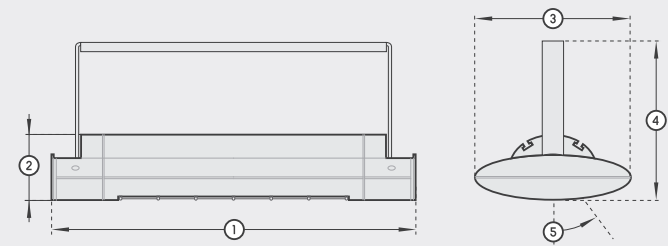

Montage | installation

Wand, Decke, Stativ | wall, ceiling, tripod

Stromanschluss | power connection

230 V / IP 44

Anschlussleitung | connection cable

500 mm mit Hirschmann-Stecker
with Hirschmann plug

Gewicht | weight

3,0 kg

Packungsinhalt | package contents

1x SOLAMAGIC SI mit Bügel und Anschlussleitung
1x Betriebs-/ Montageanleitung
1x SOLAMAGIC SI with mounting bracket and
connection cable
1x instruction manual

Basisgerät | basic

Farbe colour	Art.-Nr. item-No.
● titan titanium	9300021
○ weiß white	9300022
● nano-anthrazit nano-anthracite	9300011

Wärmeleistung | thermal output

Abmessungen | dimensions

1. Gesamtlänge total length	520 mm
2. Höhe height	92 mm
3. Breite width	200 mm
4. Gesamthöhe total height	265 mm
5. Kippbereich tilting range	45°
einseitig unidirectional	