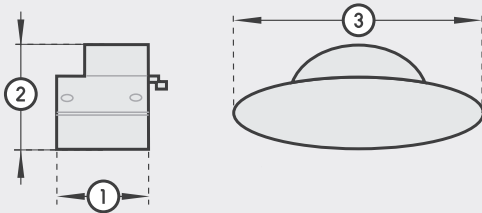

Abmessungen | dimensions

1. Länge length	115 mm
2. Höhe height	92 mm
3. Breite width	200 mm

Zubehör | accessories

1-Kanal/5-Kanal Handsender Somfy RTS

1 channel/5 channel handheld transmitter Somfy RTS

1-Kanal | 1 channel