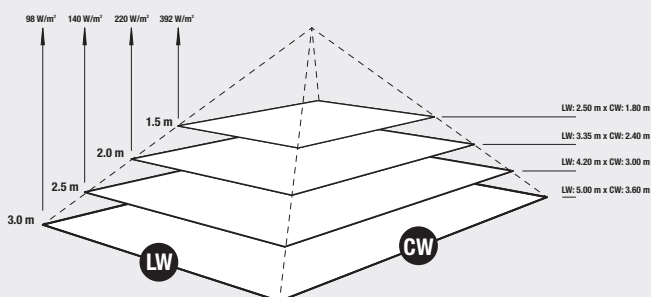

Montage | installation

Wand, Decke, Stativ | wall, ceiling, tripod

Stromanschluss | power connection

230 V / IP 44

Anschlussleitung | connection cable

500 mm mit Hirschmann-Stecker
with Hirschmann plug

Gewicht | weight

3,0 kg

Packungsinhalt | package contents

1x SOLAMAGIC SI mit Bügel und Anschlussleitung
1x Betriebs-/ Montageanleitung
1x SOLAMAGIC SI with mounting bracket and
connection cable
1x instruction manual

Basisgerät | basic

Farbe colour	Art.-Nr. item-No.
● titan titanium	9300021
○ weiß white	9300022
● nano-anthrazit nano-anthracite	9300011

Wärmeleistung | thermal output

Abmessungen | dimensions

1. Gesamtlänge total length	520 mm
2. Höhe height	92 mm
3. Breite width	200 mm
4. Gesamthöhe total height	265 mm
5. Kippbereich tilting range	45°
einseitig unidirectional	