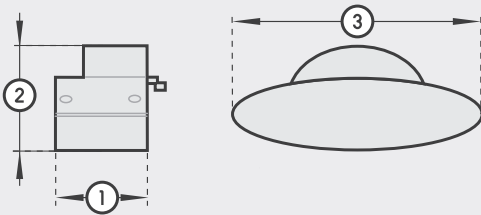

Farbe | colour Art.-Nr. | item-No.

- titan | titanium 9300101
- weiß | white 9300100
- nano-anthrazit | nano-anthracite 9300102

0-10 V Steuerung über 0-10 V Schnittstelle |
control via 0-10 V device

Farbe | colour Art.-Nr. | item-No.

Abmessungen | dimensions

1. Länge length	115 mm
2. Höhe height	92 mm
3. Breite width	200 mm

Zubehör | accessories

4-Kanal Handsender Solamagic

4 channel handheld transmitter Solamagic

- Farbe | colour Art.-Nr. | item-No.
- titan | titanium 9100597