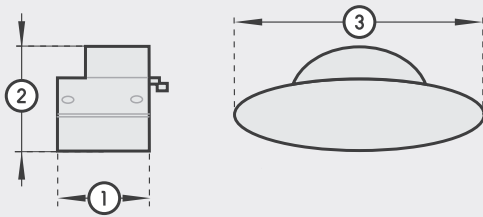

## Packungsinhalt | package contents

2x LED-Modul  
 1x Betriebs-/ Montageanleitung  
 2x LED-module  
 1x instruction manual

ARC Steuerung mit SOLAMAGIC 4-Kanal Handsender | control via SOLAMAGIC 4-channel handheld transmitter

## Abmessungen | dimensions

1. Länge   length	115 mm
2. Höhe   height	92 mm
3. Breite   width	200 mm