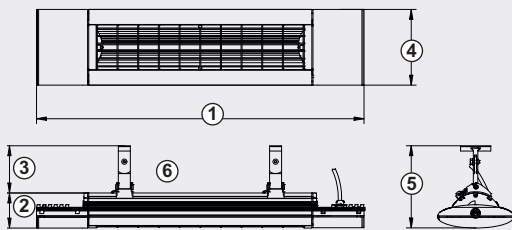

mit T-Halterung
with T-bracket

Abmessungen | dimensions

1. Gesamtlänge total length	866 mm
2. Höhe height	92 mm
3. Höhe Halter height bracket	125 mm
4. Breite width	200 mm
5. Gesamthöhe total height	217 mm
5. Kippbereich tilting range	45°
einseitig unidirectional	