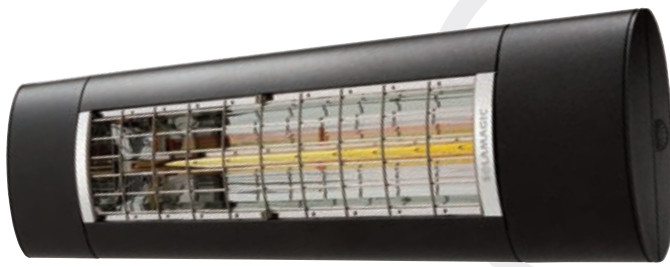

SOLAMAGIC S2 2500 W

* in Vorbereitung | in preparation

Ausführung | version

S2 2500-ARC

mit 3-Stufen-Dimmer | with 3-step-dimmer

33% / 66% / 100%

Steuerung mit Solamagic 4 Kanal Handsender | control via Solamagic 4 channel handheld transmitter

S2 2500-BT

mit 3-Stufen-Dimmer | with 3-step-dimmer

33% | 66% | 100%

Steuerung via Smartphone oder Tablet mit Bluetooth 4.1
control via smartphone or tablet with Bluetooth 4.1

Leistung | capacity

1x 2500 Watt | watts

Montage | installation

Wand, Decke | wall, ceiling

Stromanschluss | power connection

230 V / IP 44

Anschlussleitung | connection cable

1.800 mm mit Schuko Stecker |

with Schuko plug

Gewicht | weight

- titan | titanium 9300107
- weiß | white 9300106
- nano-anthrazit | nano-anthracite 9300108

S2 2500-BT

Farbe | colour Art.-Nr. | item-No.

- titan | titanium 9300104
- weiß | white 9300103
- nano-anthrazit | nano-anthracite 9300105