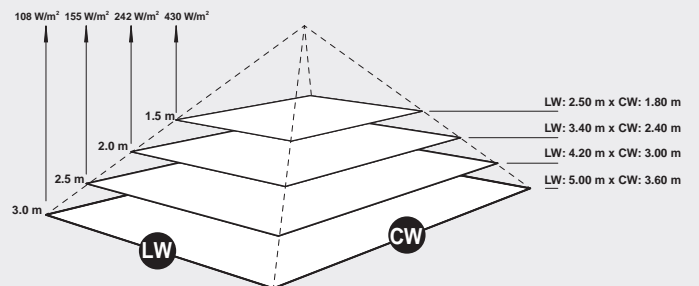

Wärmeleistung | thermal output

Zubehör | accessories

4-Kanal Handsender Solamagic
4 channel handheld transmitter Solamagic

Farbe | colour Art.-Nr. | item-No.

- ☐ titan | titanium 9100597

BT-4-Kanal Handsender HT4 |
BT-4 channel handheld transmitter HT4

Farbe | colour Art.-Nr. | item-No.

- ☐ titan | titanium 9100792