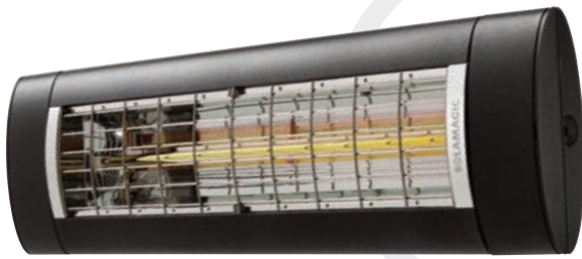

SOLAMAGIC S3 2500 W

* in Vorbereitung | in preparation

Ausführung | version

mit Steckverbindung
with plug connection

mit T-Halterung
with T-bracket

Leistung | capacity

1x 2500 Watt | watts

Montage | installation

Wand, Decke | wall, ceiling

Stromanschluss | power connection

230 V / IP 44

Anschlussleitung | connection cable

500 mm mit Hirschmann-Stecker |
with Hirschmann plug

Gewicht | weight

4,0 kg

Packungsinhalt | package contents

1x SOLAMAGIC S3 mit T-Halterungen
und Anschlussleitung
1x Betriebs-/ Montageanleitung
1x SOLAMAGIC S3 with T-bracket and
connection cable
1x instruction manual

Solamagic S3 2500 W

Farbe colour	Art.-Nr. item-No.
titan titanium	9300110
weiß white	9300109
nano-anthrazit nano-anthracite	9300111

Wärmeleistung | thermal output

Abmessungen | dimensions

1. Gesamtlänge total length	746 mm
2. Höhe height	92 mm
3. Höhe Halter height bracket	125 mm
4. Breite width	200 mm
5. Gesamthöhe total height	217 mm
5. Kippbereich tilting range	45°
einseitig unidirectional	