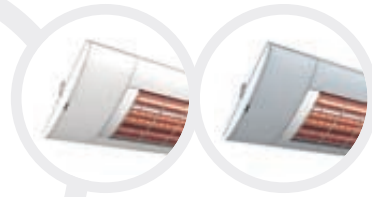

SOLAMAGIC S3 2500 W

* in Vorbereitung | in preparation

Ausführung | version

mit Steckverbindung
with plug connection

mit T-Halterung
with T-bracket

Leistung | capacity

1x 2500 Watt | watts

Montage | installation

Wand, Decke | wall, ceiling

Stromanschluss | power connection

230 V / IP 44

Anschlussleitung | connection cable

500 mm mit Hirschmann-Stecker |
with Hirschmann plug

Gewicht | weight

4,0 kg

Packungsinhalt | package contents

1x SOLAMAGIC S3 mit T-Halterungen
und Anschlussleitung
1x Betriebs-/ Montageanleitung
1x SOLAMAGIC S3 with T-bracket and
connection cable
1x instruction manual

Solamagic S3 2500 W

Farbe colour	Art.-Nr. item-No.
titan titanium	9300110
weiß white	9300109
nano-anthrazit nano-anthracite	9300111

Wärmeleistung | thermal output

Abmessungen | dimensions

1. Gesamtlänge total length	746 mm
2. Höhe height	92 mm
3. Höhe Halter height bracket	125 mm
4. Breite width	200 mm
5. Gesamthöhe total height	217 mm
5. Kippbereich tilting range	45°
einseitig unidirectional	