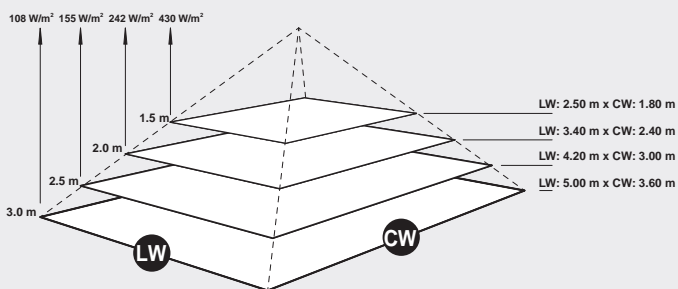

SOLAMAGIC S3 2500 W

* in Vorbereitung | in preparation

Ausführung | version

mit Steckverbindung
with plug connection

mit T-Halterung
with T-bracket

Leistung | capacity

1x 2500 Watt | watts

Montage | installation

Wand, Decke | wall, ceiling

Stromanschluss | power connection

230 V / IP 44

Anschlussleitung | connection cable

500 mm mit Hirschmann-Stecker |
with Hirschmann plug

Gewicht | weight

4,0 kg

Packungsinhalt | package contents

Wärmeleistung | thermal output

Abmessungen | dimensions

1. Gesamtlänge total length	746 mm
2. Höhe height	92 mm
3. Höhe Halter height bracket	125 mm
4. Breite width	200 mm
5. Gesamthöhe total height	217 mm
5. Kippbereich tilting range	45°
einseitig unidirectional	