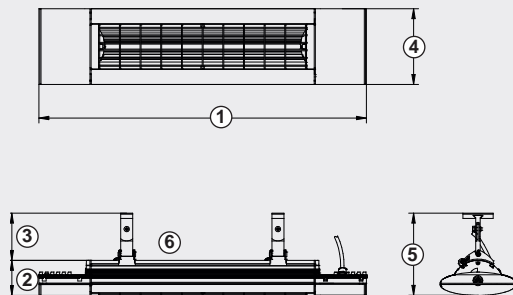

Wand, Decke | wall, ceiling

Stromanschluss | power connection

230 V / IP 44

Anschlussleitung | connection cable

500 mm mit Hirschmann-Stecker |
with Hirschmann plug

Gewicht | weight

4,0 kg

Packungsinhalt | package contents

1x SOLAMAGIC S3 mit T-Halterungen
und Anschlussleitung
1x Betriebs-/ Montageanleitung
1x SOLAMAGIC S3 with T-bracket and
connection cable
1x instruction manual

Solamagic S3 2500 W

Farbe colour	Art.-Nr. item-No.
titan titanium	9300110
weiß white	9300109
nano-anthrazit nano-anthracite	9300111

Wärmeleistung | thermal output

Abmessungen | dimensions

1. Gesamtlänge total length	746 mm
2. Höhe height	92 mm
3. Höhe Halter height bracket	125 mm
4. Breite width	200 mm
5. Gesamthöhe total height	217 mm
5. Kippbereich tilting range	45°
einseitig unidirectional	