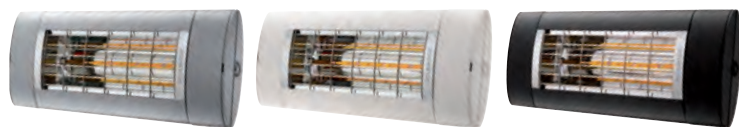

SOLAMAGIC S1 1400 W | 2000 W

colore	1400 W | Art.-Nr.	2000 W | Art.-Nr.
canna di fucile	9300019	9300021
bianco	9300020	9300022
nano-antracite	9300007	9300011