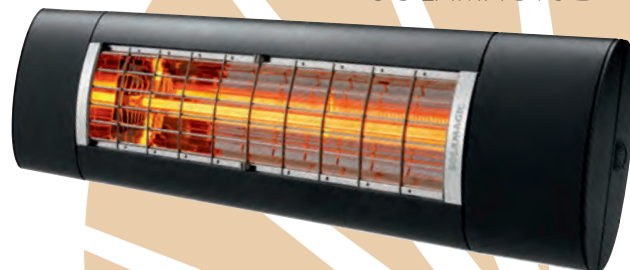

### SOLAMAGIC **S3**

**Riscaldatore modulare** 2500 W

- con Modulo di livello  
(ARC, BT, 0-10 V )

SOLAMAGIC **S1**

SOLAMAGIC **S2**

SOLAMAGIC **S3**