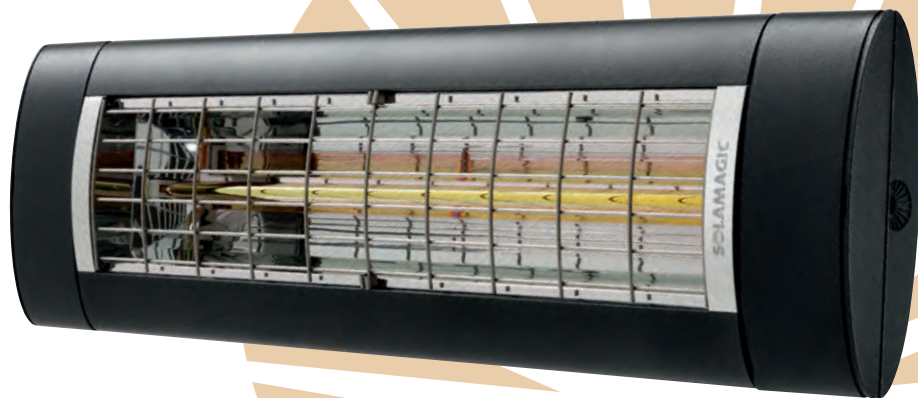

SOLAMAGIC® S3

POTENZA: 2500 W

DIMMER OPTIONAL:

Dimm-Modulo S3 ARC

con Solamagic dimmer (3 livelli)

Dimm-Modulo S3 BT

Solamagic dimmer Bluetooth (3 livelli)

Dimm-Modulo S3 con 0 - 10 V interfaccia (3 livelli)

CAVO DI COLLEGAMENTO OPTIONAL:

2,5 m / 5,0 m / 7,5 m / 10,0 m