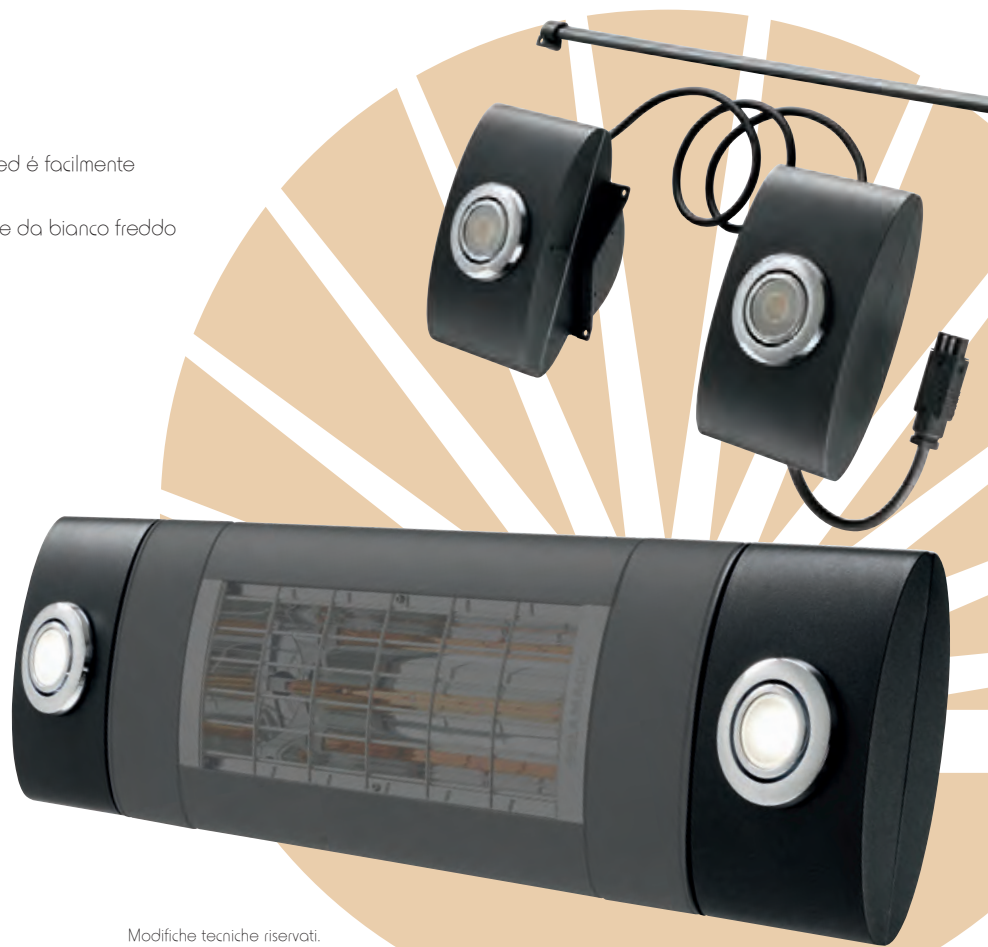

SOLAMAGIC® S1 ILLUMINAZIONE LED

Il modulo LED 2 Duo ha una potenza di 3 W ogni LED ed è facilmente aggiungibile al riscaldatore S1.

Il livello del colore della luce si può cambiare facilmente da bianco freddo sino a bianco caldo tramite dimmer.

Il calore del riscaldatore S1 è regolabile in 3 livelli.

VERSIONI S1 ILLUMINAZIONE LED:

Solamagic S1-LED ARC (telecomando 4-canali) oppure Solamagic S1-LED BT con regolazione Bluetooth

OPTIONAL CAVO DI COLLEGAMENTO IN ALTRE MISURE:

2,5 m / 5,0 m / 7,5 m / 10,0 m