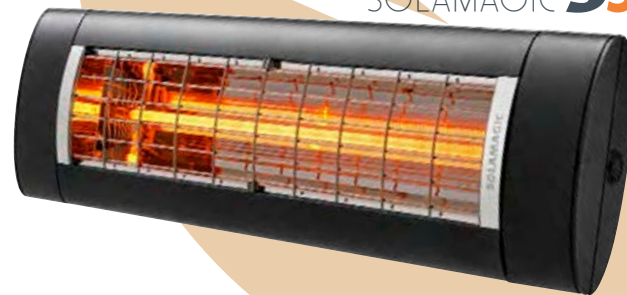

### SOLAMAGIC **S2**

**infraroodstraler** 2500 W

- met geïntegreerde 3-traps warmte Dimmer
- met sleutels om te werken zonder zender / Smartphone
- in de versies ARC (met Handzender) en BT (met Bluetooth 4.1 Bediening)

### SOLAMAGIC **S3**

**modulaire infraroodstraler** 2500 W

- met dim module (ARC, BT, 0-10 V)

SOLAMAGIC **S1**

SOLAMAGIC **S2**

SOLAMAGIC **S3**