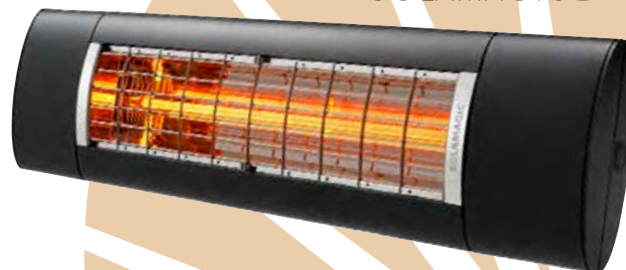

### SOLAMAGIC **S2**

**infraroodstraler** 2500 W

- met geïntegreerde 3-traps warmte Dimmer
- met sleutels om te werken zonder zender / Smartphone
- in de versies ARC (met Handzender) en BT (met Bluetooth 4.1 Bediening)

### SOLAMAGIC **S3**

**modulaire infraroodstraler** 2500 W

- met dim module (ARC, BT, 0-10 V)

SOLAMAGIC **S1**

SOLAMAGIC **S2**

SOLAMAGIC **S3**