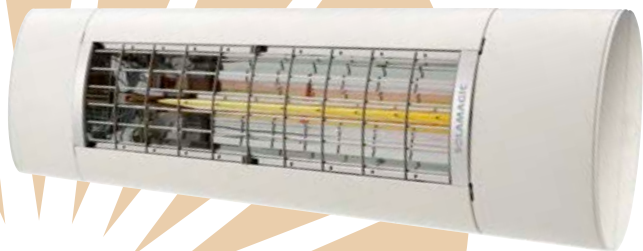

SOLAMAGIC® S2 ARTIKEL

SOLAMAGIC S2 2500 W ARC | BT

Kleur	S2 2500 W ARC | Art Nr	S2 2500 W BT | Art Nr
Titanium	9300107	9300104
Wit 9010	9300106	9300103
Nano-antraciet	9300108	9300105