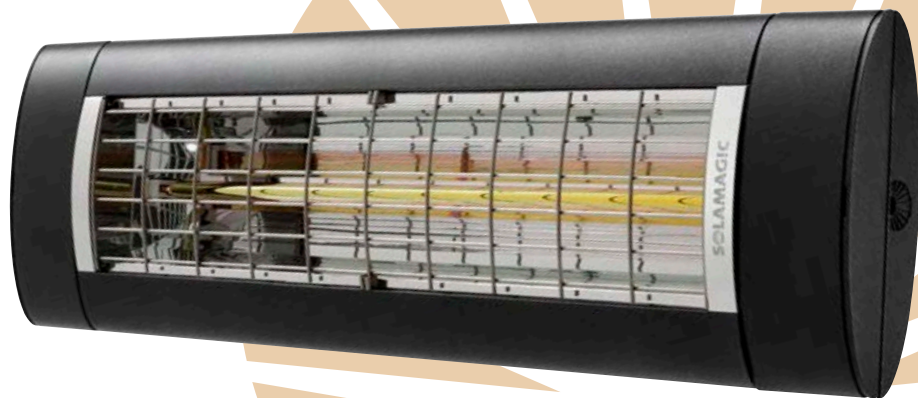

SOLAMAGIC® S3

VERMOGEN: 2500 W

DIMMER MODULAIR AAN TE SLUITEN.

Dim-module S3 ARC met

SOLAMAGIC 3-standen-dimmer

Dim-module S3 BT met

BlueTooth 3-standen-dimmer

Dim-module S3 0 - 10V DOMOTICA ingang
voor 3-standen-dimmer

OPTIES AANSLUITKABEL

2,5 m / 5,0 m / 7,5 m / 10,0 m