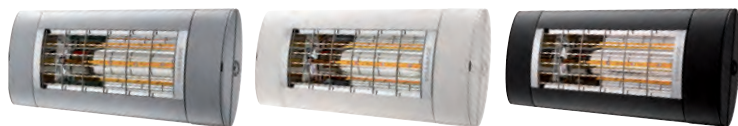

SOLAMAGIC® S1 ARTIKEL

SOLAMAGIC S1 1400 W | 2000 W

Kleur	1400 W | Art Nr	2000 W | Art Nr
Titanium	9300019	9300021
Wit 9010	9300020	9300022
Nano-antraciet	9300007	9300011