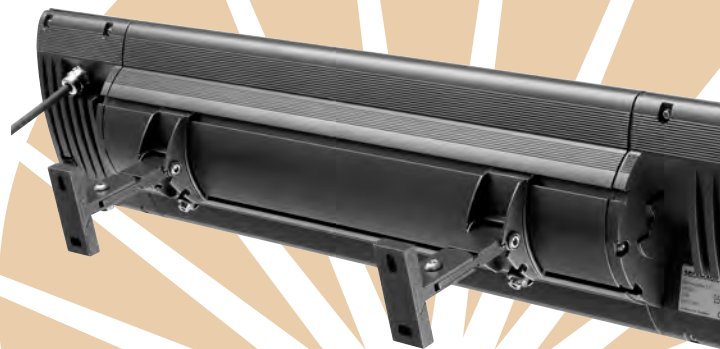

### T-BEUGEL

Middels de optionele t-beugel is het mogelijk de S2 snel en eenvoudig te monteren.

BlueTwo