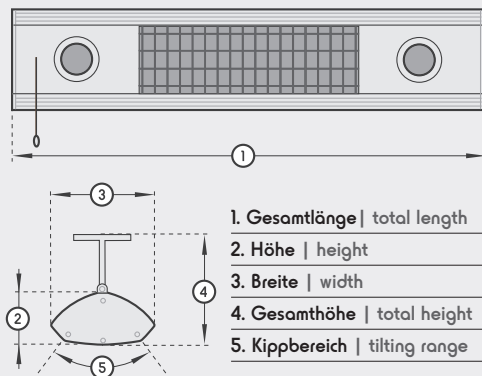

Abmessungen | dimensions