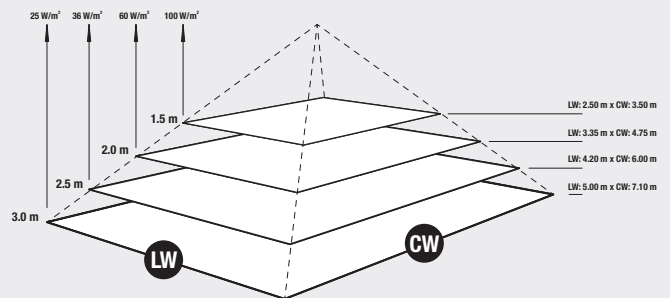

Wärmeleistung | thermal output

Zubehör | accessories

Kombihalterung | combi bracket
2x erforderlich | 2x necessary

Tragrohrhalterung | supporting tube attachment
2x erforderlich | 2x necessary