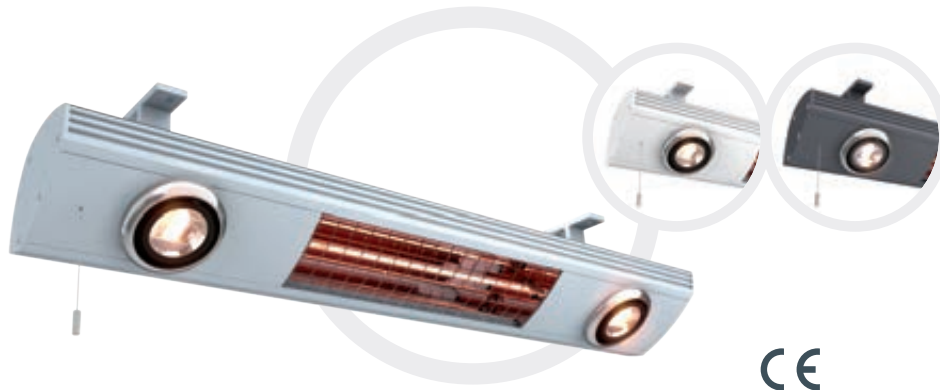

## SOLAMAGIC All in one

Das Multifunktions-talent für den privaten Gebrauch. Licht und Wärme sind hier optimal kombiniert und schaffen Atmosphäre in allen Einsatzbereichen.

### Applications

balcony, patio

**Ausführung | version**

mit Wand-/Deckenhalterung und Sigma 25 Watt Einbaustrahler (360° drehbar, 60° schwenkbar, chromfarben)  
with wall or ceiling bracket and Sigma 25 watts recessed spot (360° rotatable, 60° pivotable, chrome)

Wand, Decke, Markise | wall, ceiling, awning

**Stromanschluss | power connection**

230 V / IP 24

**Anschlussleitung | connection cable**

1800 mm mit Schukostecker | with Schuko plug

**Gewicht | weight**

3,8 kg