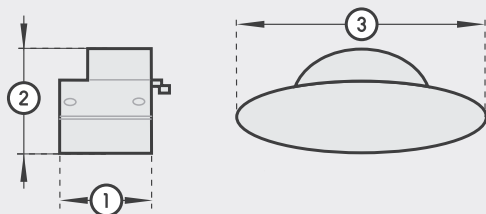

Leistung | capacity

1x 2000 Watt | watts

Stromanschluss | power connection

230 V / IP 44

Gewicht | weight

1,3 kg

Farbe | colour

| | | | |
|----------------------------------|----------------------------------|---------------------|---------|
| <input type="radio"/> | titan titanium | Art.-Nr. item-No. | 9300032 |
| <input type="radio"/> | weiß white | | 9300033 |
| <input checked="" type="radio"/> | nano-anthrazit nano-anthracite | | 9300031 |

Packungsinhalt | package contents

1x Ein-/Ausschalter-Modul

1x Betriebs-/ Montageanleitung

1x on-/off switch module

1x instruction manual

mit Steckverbindung
with plug connection

Abmessungen | dimensions

| | |
|-------------------|--------|
| 1. Länge length | 115 mm |
| 2. Höhe height | 92 mm |
| 3. Breite width | 200 mm |