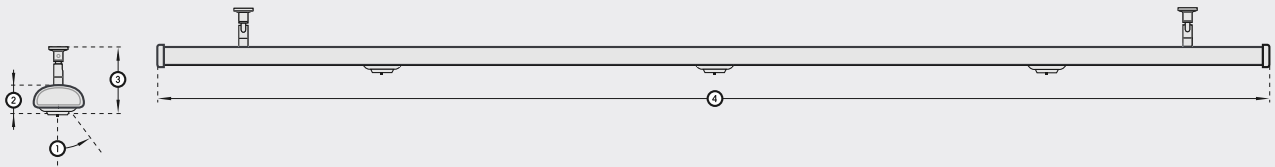

Bordlänge | panel length: 3500 mm

<input type="radio"/> titan titanium	5x 20 Watt watts	3x	9105046
<input type="radio"/> weiß white	5x 20 Watt watts	3x	9105047
<input type="radio"/> nano-anthrazit nano-anthracite	5x 20 Watt watts	3x	9105351

Packungsinhalt | package contents

nx SOLAMAGIC Lichtbord je nach Konfiguration

1x Betriebs-/ Montageanleitung

nx SOLAMAGIC light panel depending on configuration

1x instruction manual

Bordlänge | panel length: 4000 mm

Abmessungen | dimensions

1. Kippbereich tilting range	30°	3. Gesamthöhe total height	116 mm
2. Höhe height	40 mm	4. Gesamtlänge total length	2000/2500/3000/3500/4000 mm

Einbaustrahler | recessed spots

Geo Soft